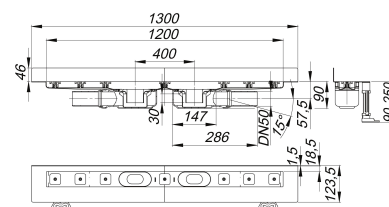

## Duschrinne CeraLine Plan W Duo 1200 mm, DN 50

Artikelnummer: 521996

GTIN: 4001636521996

Rabattgruppe: 8

### Beschreibung:

Duschrinne CeraLine Plan W Duo 1200 mm, DN 50

für die Montage an der Wand

mit zwei Ablaufgehäusen, Ablaufstutzen DN 50 seitlich, mit Kugelgelenk, verstellbar von 0 – 15 Grad

#### Mögliche Sonderausführungen für Duschrinnen CeraLine Plan W:

- Zwischenlängen bis 2000 mm (ab 1300 mm immer mit zwei Ablaufgehäusen)
- Flanschaukantungen an bis zu 3 Seiten
- auch mit Wandabständen passend für Natursteinbeläge bestellbar

### Ablaufleistungen nach DIN EN 1253:

Nennweite	Produktnorm	Min. Ablaufleistung nach Norm	Anstauhöhe nach Norm	Ablaufleistung
DN 50	DIN EN 1253	0,80 l/s	20,00 mm	1,20 l/s