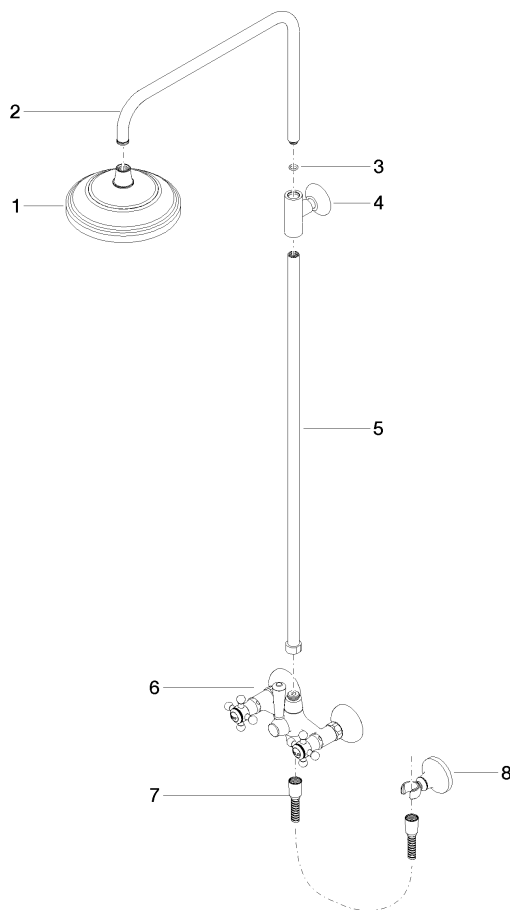

**MADISON Shower Pipe mit Brausebatterie ohne Handbrause FlowReduce -  
Platin gebürstet**

MADISON

26 633 360

- Ausladung Standbrause 420 mm
- Kopfbrause: Regenstrahl
- Regenbrause Ø 200 mm
- Durchfluss Regenbrause max. 7 l/min (bei 3 Bar)
- Drehumstellung Standbrause/ Handbrause
- Höhe Armatur bis Oberkante Bogen 1180 mm
- Höhe Armatur bis Regenbrause (Unterkante) 1009 mm
- Rosette für Brausehalter Ø 66 mm
- Rosette für Wandbefestigung Ø 70 mm
- Rosette für Brausebatterie Ø 60 mm
- Stichmaß 150 mm ± 13 mm
- Metallbrauseschlauch 1250 mm mit integriertem Verdrehenschutz
- Anschluss 1/2"
- Rohrdurchmesser 20 mm
- Dieses Produkt leistet einen Beitrag zur Erfüllung der Vorgaben von nachhaltigen Gebäudezertifizierungen, z.B. LEED®, BREEAM®, DGNB

Dieser Artikel enthält keine Handbrause!

Eigensicher gegen Rückfließen.

**Empfohlenes Zubehör**

**Bogen 35° - Platin gebürstet**

28 411 970-06

MADISON Shower Pipe mit Brausebatterie ohne Handbrause FlowReduce -  
Platin gebürstet

### Ersatzteilstückliste

Nr.	Artikelnummer	Benennung	Verbaumenge	Lieferzeit
7	28 104 970-06	Metall-Brauseschlauch 1/2" x 1/2" x 1250 mm - Platin gebürstet	1,00	2
2	04 28 22 101 20-06	Auslauf 447,5 x 30 x 297 mm - Platin gebürstet	1,00	10
8	28 050 410-06	MADISON Brausehalter - Platin gebürstet	1,00	-
Ersatzteil nicht mehr bestellbar, bitte bestellen Sie den Nachfolgeartikel 28050361-06 MADISON Brausehalter - Platin gebürstet				
6	04 17 10 001 00-06	Gehäuse für Brause Wand 234 x 147 x 150 mm - Platin gebürstet	1,00	-
Ersatzteil nicht mehr bestellbar, bitte bestellen Sie den Nachfolgeartikel				
4	90 17 11 033 00-06	Befestigung T-Stück 135 x 150 x 85 mm - Platin gebürstet	1,00	-
Ersatzteil nicht mehr bestellbar, bitte bestellen Sie den Nachfolgeartikel				
5	90 28 22 096 00-06	Rohr 830 mm - Platin gebürstet	1,00	10
3	90 14 10 011 00 90	O-Ring EPDM 70 11,0 x 2,5 mm -	1,00	2
1	90 12 05 038 20-06	Brause Kopfbrause 93 x 113 x 100 mm - Platin gebürstet	1,00	10