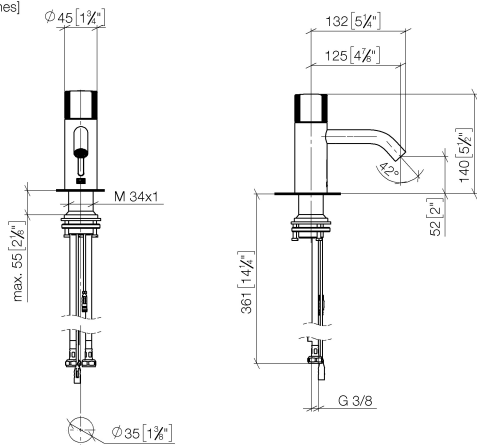

META Waschtischarmatur mit elektronischer Öffnungs- und Schließfunktion ohne Ablaufgarnitur - Messing gebürstet (23kt Gold)

META

44 515 660 Produktversion ab 01.07.2023

- Infrarot-Sensorik
- Ausladung 125 mm
- Armaturenhöhe 140 mm
- Höhe bis Luftsprudler 52 mm
- Bohrungsdurchmesser 35 mm
- starrer Auslauf
- Durchfluss max. 5,7 l/min
- runder luftangereicherter Strahl
- geeignet zur thermischen Desinfektion
- kontinuierlicher Wasserfluss (automatische Abschaltfunktion bei Überschreitung der Nachlaufzeit)
- direkte Temperaturregulierung (am Produkt)
- Batteriebetrieb
- benötigte Batterie 1x CR-P2
- bleifrei
- 2x Druckschlauch M 8 x 1 eingeschraubt, dichtheitsgeprüft
- Dieses Produkt leistet einen Beitrag zur Erfüllung der Vorgaben von nachhaltigen Gebäudezertifizierungen, z.B. LEED®, BREEAM®, DGNB

**META Waschtischarmatur mit elektronischer Öffnungs- und Schließfunktion
ohne Ablaufgarnitur - Messing gebürstet (23kt Gold)**

META

44 515 660 Produktversion ab 01.07.2023

mm [inches]

Durchflussdiagramm

Codes & Standards

44 515 660 Produktversion ab 01.07.2023

Zertifikate

LGA_38

WRAS_2212

44 515 660 Produktversion ab 01.07.2023

Ersatzteile für die
anderen
Oberflächenvarianten
finden Sie hier:
Chrom

Ersatzteilstückliste

| Nr. | Artikelnummer | Benennung | Verbaumenge | Lieferzeit |
|-----|----------------------|--|-------------|------------|
| | 5 04 30 04 100 00 90 | Druckschlauch M8x1 x 3/8" x 420 mm - | 2,00 | 2 |
| | 3 90 90 03 173 00 90 | Oberteil | 1,00 | 2 |
| | 2 09 24 04 562 90 | Mutter | 1,00 | 60 |
| | 7 90 24 03 314 00 90 | Anschluss - | 2,00 | 2 |
| | 8 90 10 01 250 00 90 | Batteriefach ohne Batterie - | 1,00 | 2 |
| | 1 90 20 66 124 00-28 | Griff - Messing gebürstet (23kt Gold) | 1,00 | 20 |
| | 4 90 11 06 206 00-28 | Auslauf 90 x 145 x 35 mm - Messing gebürstet (23kt Gold) | 1,00 | 20 |
| | 6 04 23 10 044 08 90 | Befestigungssatz - | 1,00 | 2 |