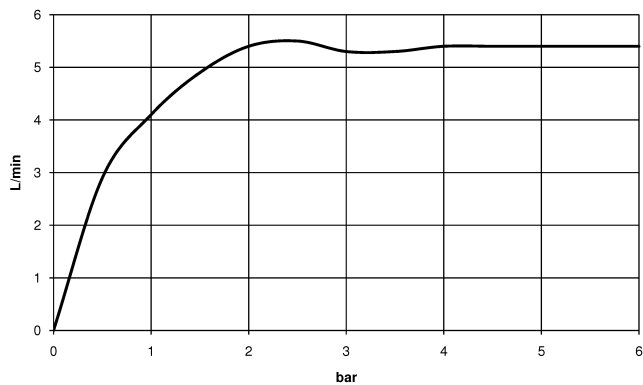

Durchflussdiagramm

Codes & Standards

DIN 4109

ISO 3822

Scottish Water
Byelaws

UK Water Supply
Regulations

Ü-Zeichen