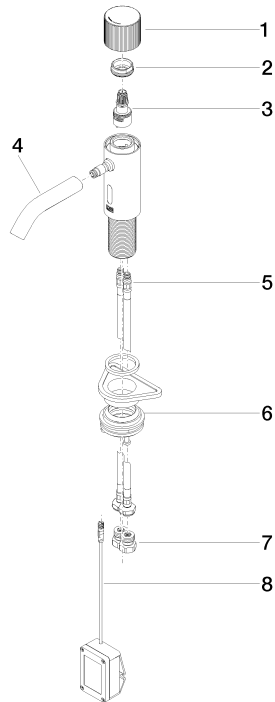

META Waschtischarmatur mit elektronischer Öffnungs- und Schließfunktion ohne Ablaufgarnitur - Messing gebürstet (23kt Gold)

META

44 515 660 Produktversion ab 01.07.2023

- Infrarot-Sensorik
- Ausladung 125 mm
- Armaturenhöhe 140 mm
- Höhe bis Luftsprudler 52 mm
- Bohrungsdurchmesser 35 mm
- starrer Auslauf
- Durchfluss max. 5,7 l/min
- runder luftangereicherter Strahl
- geeignet zur thermischen Desinfektion
- kontinuierlicher Wasserfluss (automatische Abschaltfunktion bei Überschreitung der Nachlaufzeit)
- direkte Temperaturregulierung (am Produkt)
- Batteriebetrieb
- benötigte Batterie 1x CR-P2
- bleifrei
- 2x Druckschlauch M 8 x 1 eingeschraubt, dichtheitsgeprüft
- Dieses Produkt leistet einen Beitrag zur Erfüllung der Vorgaben von nachhaltigen Gebäudezertifizierungen, z.B. LEED®, BREEAM®, DGNB

**META Waschtischarmatur mit elektronischer Öffnungs- und Schließfunktion
ohne Ablaufgarnitur - Messing gebürstet (23kt Gold)**

META

44 515 660 Produktversion ab 01.07.2023

mm [inches]

Durchflussdiagramm

Codes & Standards

44 515 660 Produktversion ab 01.07.2023

Zertifikate

LGA_38

WRAS_2212

44 515 660 Produktversion ab 01.07.2023

Ersatzteile für die
anderen
Oberflächenvarianten
finden Sie hier:
Chrom

Ersatzteilstückliste

| Nr. | Artikelnummer | Benennung | Verbaumenge | Lieferzeit |
|-----|----------------------|--|-------------|------------|
| | 5 04 30 04 100 00 90 | Druckschlauch M8x1 x 3/8" x 420 mm - | 2,00 | 2 |
| | 3 90 90 03 173 00 90 | Oberteil | 1,00 | 2 |
| | 2 09 24 04 562 90 | Mutter | 1,00 | 60 |
| | 7 90 24 03 314 00 90 | Anschluss - | 2,00 | 2 |
| | 8 90 10 01 250 00 90 | Batteriefach ohne Batterie - | 1,00 | 2 |
| | 1 90 20 66 124 00-28 | Griff - Messing gebürstet (23kt Gold) | 1,00 | 20 |
| | 4 90 11 06 206 00-28 | Auslauf 90 x 145 x 35 mm - Messing gebürstet (23kt Gold) | 1,00 | 20 |
| | 6 04 23 10 044 08 90 | Befestigungssatz - | 1,00 | 2 |