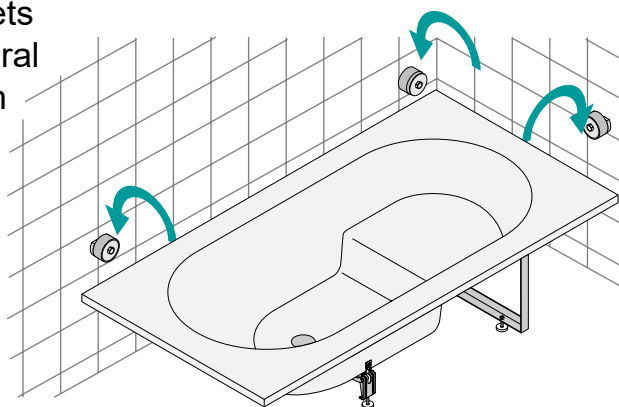

## BADEWANNENFUSS B23-1520 INSTALLATION

**Optional:**

DE Wannenanker

EN Wall Brackets

FR Crochet Mural

NL Wandhaken

**Art.-Nr: Z0008669**

**Optional:**

DE Entkopplungsband

EN Insulating tape

FR Bande de désolidarisation

NL Ontkoppelingsband

**Art.-Nr: B57-0402**

**Optional:**

DE Wannen-Trennband

EN Bath divider