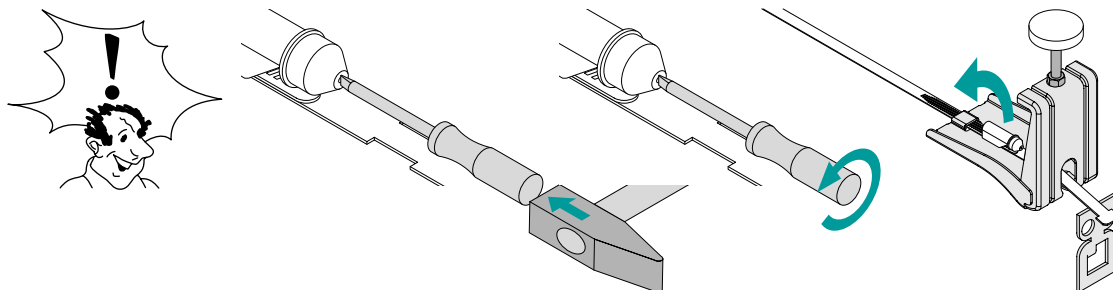

**BADEWANNENFUSS B23-1520**  
**CRADLE B23-1520**  
**PIED B23-1520**  
**BADPOOT B23-1520**

**Lieferung / Delivery**  
**Livraison / Levering**

Rev. 7 / 02.03.2022 / Z0009121

**BADEWANNENFUSS B23-1520**  
**INSTALLATION**

# BADEWANNENFUSS B23-1520 INSTALLATION

Ⓔ

Ⓕ

**Kontrolle / Control  
Contrôle / Controle**

Ⓖ

**BADEWANNENFUSS B23-1520  
INSTALLATION**