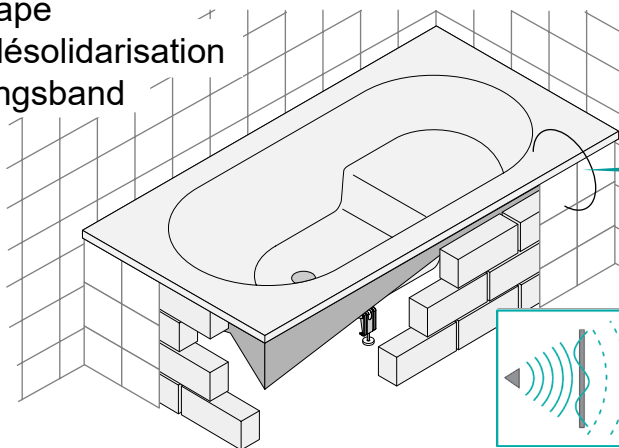

Optional:

DE Entkopplungsband

EN Insulating tape

FR Bande de désolidarisation

NL Ontkoppelingsband

Art.-Nr: B57-0402