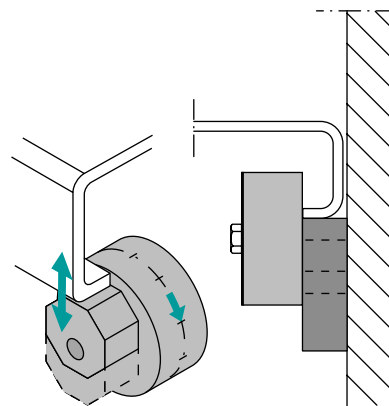

## BADEWANNENFUSS B23-1520 INSTALLATION

**Optional:**

DE Wannenanker

EN Wall Brackets

FR Crochet Mural

NL Wandhaken

**Art.-Nr: Z0008669**

**Optional:**

DE Entkopplungsband

EN Insulating tape

FR Bande de désolidarisation

NL Ontkoppelingsband

**Art.-Nr: B57-0402**

**Optional:**

DE Wannen-Trennband

EN Bath divider