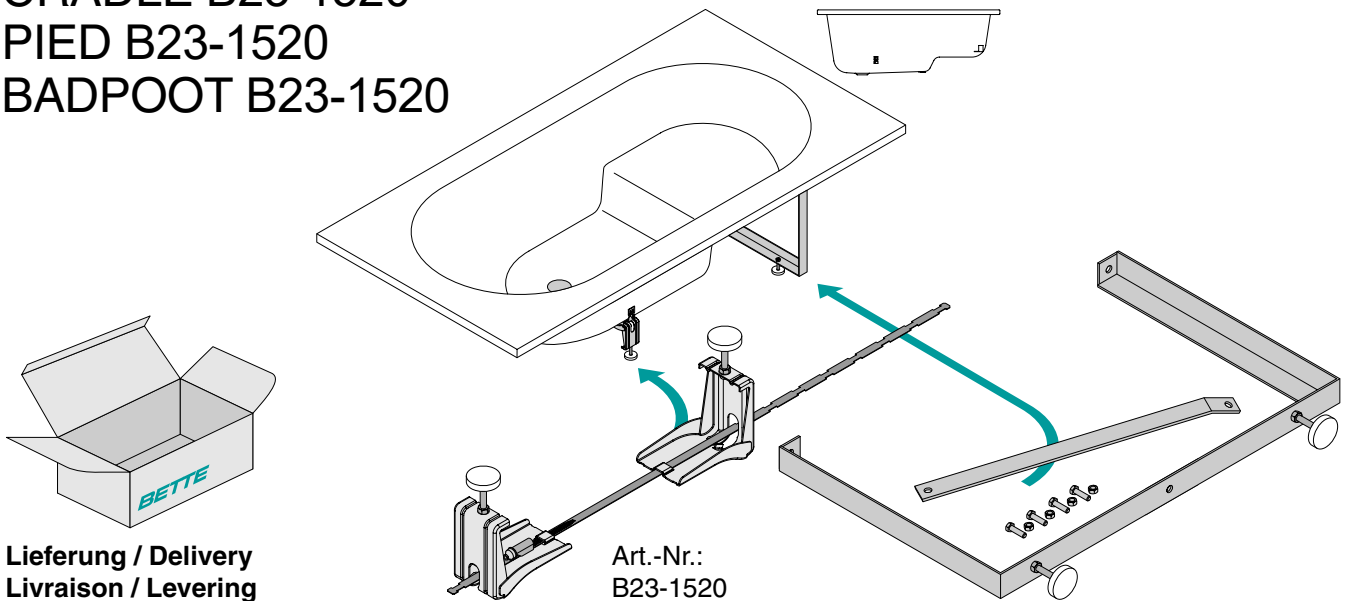

**BADEWANNENFUSS B23-1520**  
**CRADLE B23-1520**  
**PIED B23-1520**  
**BADPOOT B23-1520**

**Lieferung / Delivery**  
**Livraison / Levering**

Rev. 7 / 02.03.2022 / Z0009121

**BADEWANNENFUSS B23-1520**  
**INSTALLATION**

# BADEWANNENFUSS B23-1520 INSTALLATION

Ⓔ

Ⓕ

**Kontrolle / Control  
Contrôle / Controle**

Ⓖ

**BADEWANNENFUSS B23-1520  
INSTALLATION**

# BADEWANNENFUSS B23-1520 INSTALLATION

3  
Reinigen  
Dry-clean  
Nettoyer à sec  
Schoonmaken