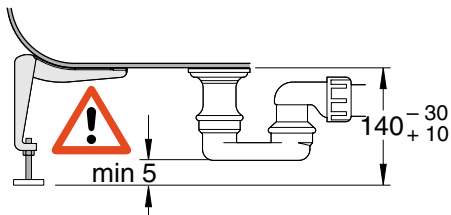

**BADEWANNENFUSS B23-1520**  
**CRADLE B23-1520**  
**PIED B23-1520**  
**BADPOOT B23-1520**

**Lieferung / Delivery**  
**Livraison / Levering**

Rev. 7 / 02.03.2022 / Z0009121

**BADEWANNENFUSS B23-1520**  
**INSTALLATION**

# BADEWANNENFUSS B23-1520 INSTALLATION

Ⓔ

Ⓕ

**Kontrolle / Control  
Contrôle / Controle**

Ⓖ

**BADEWANNENFUSS B23-1520  
INSTALLATION**