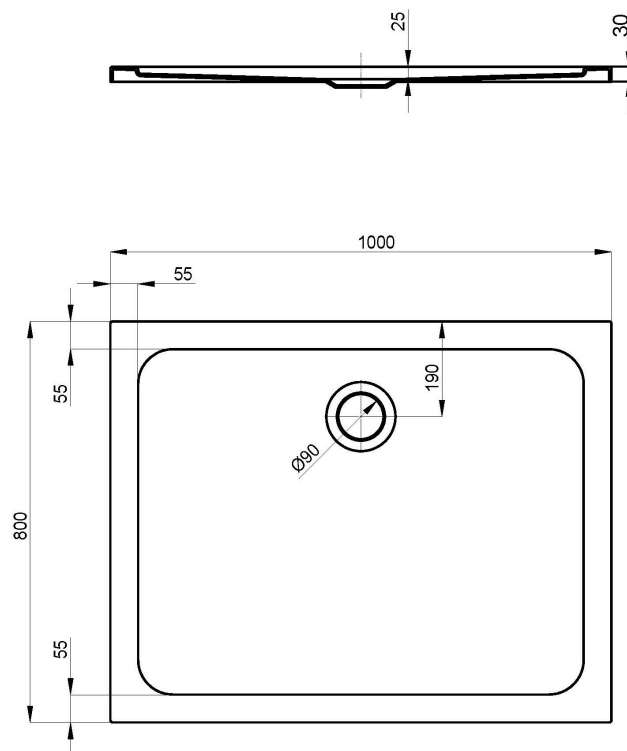

# FORMAT PRO

FORMAT Pro Duschwanne 1000x800x25

Art.-Nr.1228

Alle Maßangaben in mm. Technische Änderungen vorbehalten

### **Technische Eigenschaften:**

Duschwannenhöhe: 30mm

Duschwannentiefe: 25mm

Ablaufdurchmesser: 90 mm