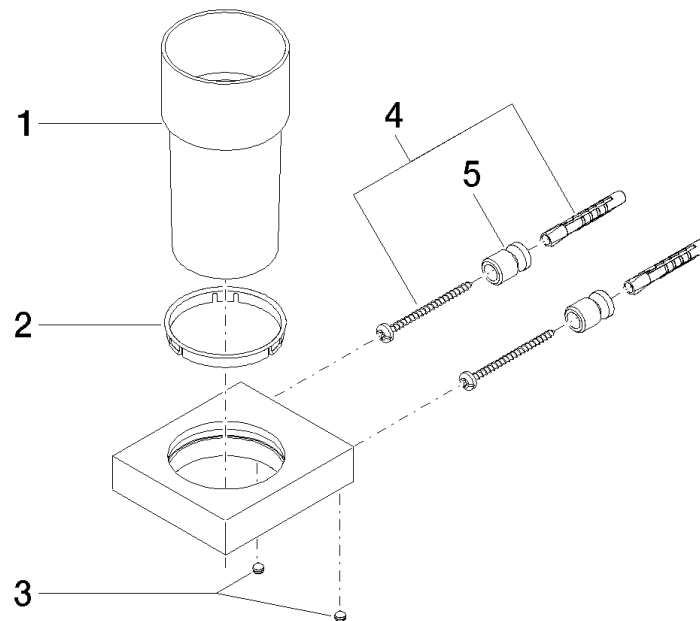

83 400 780

- Glas aus Kristallglas
- Breite 75 mm
- Höhe 118 mm
- Ausladung 85 mm

	Champagne (22kt Gold)	83 400 780-47
	Chrom	83 400 780-00
	Platin gebürstet	83 400 780-06
	Platin	83 400 780-08
	Dark Brass matt	83 400 780-16
	Dark Bronze matt	83 400 780-17
	Dark Chrome	83 400 780-19
	Messing gebürstet (23kt Gold)	83 400 780-28
	Bronze gebürstet	83 400 780-42
	Champagne gebürstet (22kt Gold)	83 400 780-46
	Cyprum	83 400 780-49
	Dark Platinum gebürstet	83 400 780-99

Empfohlenes Zubehör

Trinkglas -

08 90 00 008
84

83 400 780

mm [inches]

83 400 780

Ersatzteilstückliste

Nr.	Artikelnummer	Benennung	Verbaumenge	Lieferzeit
5	08 17 20 726 90	Halter Befestigung Wand Ø 13,5 x 20 mm -	2,00	2
1	90 90 00 008 00 84	Trinkglas -	1,00	2
4	05 17 20 726 02 90	Befestigungssatz -	2,00	2
2	08 28 10 500 91	Ring mit Nase Ø 57 x 7 mm -	1,00	2
3	09 31 11 148 90	Befestigung Gewindestift mit Innensechskant mit Spitze M5 x 4 mm -	2,00	2