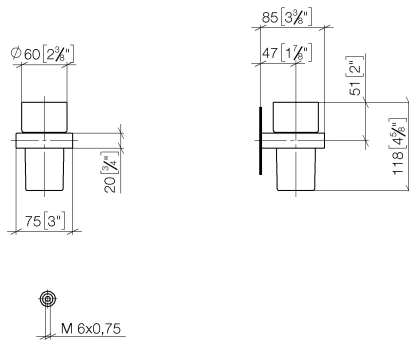

83 400 780

- Glas aus Kristallglas
- Breite 75 mm
- Höhe 118 mm
- Ausladung 85 mm

	Champagne (22kt Gold)	83 400 780-47
	Chrom	83 400 780-00
	Platin gebürstet	83 400 780-06
	Platin	83 400 780-08
	Dark Brass matt	83 400 780-16
	Dark Bronze matt	83 400 780-17
	Dark Chrome	83 400 780-19
	Messing gebürstet (23kt Gold)	83 400 780-28
	Bronze gebürstet	83 400 780-42
	Champagne gebürstet (22kt Gold)	83 400 780-46
	Cyprum	83 400 780-49
	Dark Platinum gebürstet	83 400 780-99

Empfohlenes Zubehör

Trinkglas -

08 90 00 008
84

83 400 780

mm [inches]

83 400 780

Ersatzteilstückliste

Nr.	Artikelnummer	Benennung	Verbaumenge	Lieferzeit
5	08 17 20 726 90	Halter Befestigung Wand Ø 13,5 x 20 mm -	2,00	2
1	90 90 00 008 00 84	Trinkglas -	1,00	2
4	05 17 20 726 02 90	Befestigungssatz -	2,00	2
2	08 28 10 500 91	Ring mit Nase Ø 57 x 7 mm -	1,00	2
3	09 31 11 148 90	Befestigung Gewindestift mit Innensechskant mit Spitze M5 x 4 mm -	2,00	2