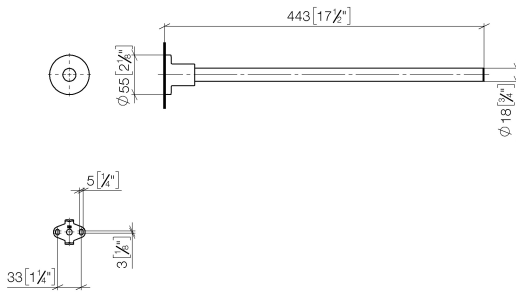

83 211 892 Produktversion ab 01.04.2024

- Rosette Ø 55 mm
- Ausladung 445 mm

	Champagne gebürstet (22kt Gold)	83 211 892-46
	Chrom	83 211 892-00
	Platin gebürstet	83 211 892-06
	Platin	83 211 892-08
	Weiß matt	83 211 892-10
	Dark Brass matt	83 211 892-16
	Dark Bronze matt	83 211 892-17
	Dark Chrome	83 211 892-19
	Light Gold gebürstet	83 211 892-27
	Messing gebürstet (23kt Gold)	83 211 892-28
	Schwarz matt	83 211 892-33
	Bronze gebürstet	83 211 892-42
	Champagne (22kt Gold)	83 211 892-47
	Chrom gebürstet	83 211 892-93
	Dark Platinum gebürstet	83 211 892-99

83 211 892 Produktversion ab 01.04.2024

mm [inches]

83 211 892 Produktversion ab 01.04.2024

Ersatzteile für die
anderen
Oberflächenvarianten
finden Sie hier:
Chrom

Ersatzteilstückliste

Nr.	Artikelnummer	Benennung	Verbaumenge	Lieferzeit
2	04 31 11 113 00 90	Befestigung Gewindestift M5 x 12 mm -	1,00	2
3	08 17 89 505-46	Halter universal 60 x 100 x 60 mm - Champagne gebürstet (22kt Gold)	1,00	30
1	90 28 22 540 89-46	Halter Ø 18 x 403 mm - Champagne gebürstet (22kt Gold)	1,00	30
5	09 30 30 071 90	Befestigung Sechskantschraube mit Gewinde bis Kopf M10 x 20 mm -	1,00	2
6	05 17 20 739 00 90	Befestigungssatz 150 x 65 x 10 mm -	1,00	2
4	09 30 11 046 90	Unterlegscheibe Ø 10,5 -	1,00	2