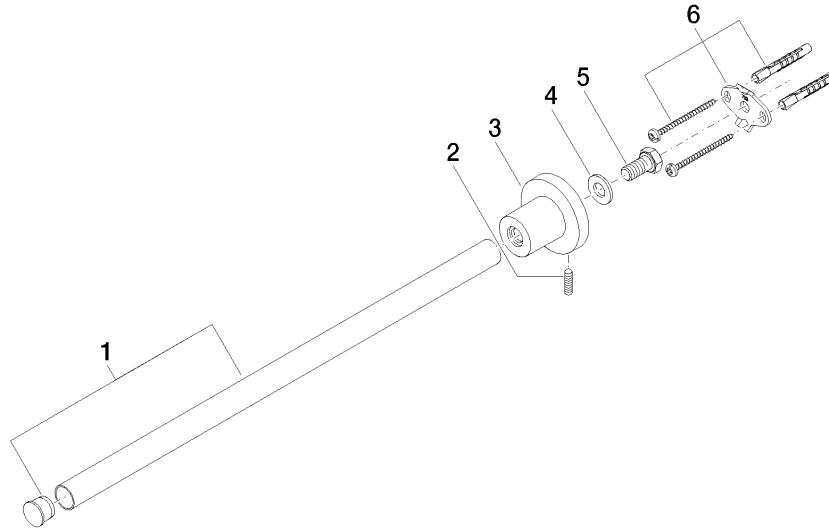

83 211 892 Produktversion ab 01.04.2024

- Rosette Ø 55 mm
- Ausladung 445 mm

	Champagne gebürstet (22kt Gold)	83 211 892-46
	Chrom	83 211 892-00
	Platin gebürstet	83 211 892-06
	Platin	83 211 892-08
	Weiß matt	83 211 892-10
	Dark Brass matt	83 211 892-16
	Dark Bronze matt	83 211 892-17
	Dark Chrome	83 211 892-19
	Light Gold gebürstet	83 211 892-27
	Messing gebürstet (23kt Gold)	83 211 892-28
	Schwarz matt	83 211 892-33
	Bronze gebürstet	83 211 892-42
	Champagne (22kt Gold)	83 211 892-47
	Chrom gebürstet	83 211 892-93
	Dark Platinum gebürstet	83 211 892-99

83 211 892 Produktversion ab 01.04.2024

mm [inches]

83 211 892 Produktversion ab 01.04.2024

Ersatzteile für die
anderen
Oberflächenvarianten
finden Sie hier:
Chrom

Ersatzteilstückliste

Nr.	Artikelnummer	Benennung	Verbaumenge	Lieferzeit
2	04 31 11 113 00 90	Befestigung Gewindestift M5 x 12 mm -	1,00	2
3	08 17 89 505-46	Halter universal 60 x 100 x 60 mm - Champagne gebürstet (22kt Gold)	1,00	30
1	90 28 22 540 89-46	Halter Ø 18 x 403 mm - Champagne gebürstet (22kt Gold)	1,00	30
5	09 30 30 071 90	Befestigung Sechskantschraube mit Gewinde bis Kopf M10 x 20 mm -	1,00	2
6	05 17 20 739 00 90	Befestigungssatz 150 x 65 x 10 mm -	1,00	2
4	09 30 11 046 90	Unterlegscheibe Ø 10,5 -	1,00	2