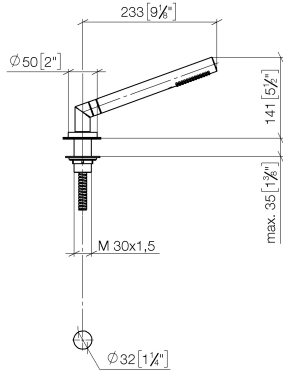

Schlauchbrausegarnitur für Wannenrand- bzw. Fliesenrandmontage - Champagne (22kt Gold)

SERIENSPEZIFISC
11

27 702 979 Produktversion ab 15.05.2020

- COMPACT RAIN, Durchfluss max. 6,8 l/min (bei 3 Bar)
- mit Antikalk-System
- Rosette Ø 50 mm
- Bohrungsdurchmesser 32 mm
- Metallbrauseschlauch 1750 mm mit integriertem Verdrehschutz

Späterer Brauseschlauch-Wechsel ohne Ausbau der Armatur möglich aufgrund zweiteiliger Bauweise.

Eigensicher gegen Rückfließen.

	Champagne (22kt Gold)	27 702 979-47
	Chrom	27 702 979-00
	chrom gebürstet (04)	27 702 979-04
	Platin gebürstet	27 702 979-06
	Platin	27 702 979-08
	Messing (23kt Gold)	27 702 979-09
	Weiß matt	27 702 979-10
	schwarz	27 702 979-13
	Dark Brass matt	27 702 979-16
	Dark Bronze matt	27 702 979-17
	Dark Chrome	27 702 979-19
	Light Gold gebürstet	27 702 979-27
	Messing gebürstet (23kt Gold)	27 702 979-28
	Rot	27 702 979-29
	Schwarz matt	27 702 979-33
	Bronze gebürstet	27 702 979-42
	Champagne gebürstet (22kt Gold)	27 702 979-46
	Cyprum	27 702 979-49
	Chrom gebürstet	27 702 979-93
	Dark Platinum gebürstet	27 702 979-99

27 702 979 Produktversion ab 15.05.2020
mm [inches]

Durchflussdiagramm

Codes & Standards

DIN 4109

EN 1717

ISO 3822

Scottish Water
Byelaws

UK Water Supply
Regulations