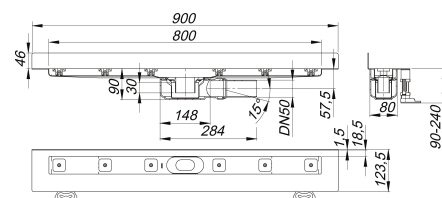

## Duschrinne CeraLine Plan W 800 mm, DN 50

Artikelnummer: 523143

GTIN: 4001636523143

Rabattgruppe: 8

### Beschreibung:

Duschrinne CeraLine Plan W 800 mm, DN 50

für die Montage an der Wand

mit einem Ablaufgehäuse, Ablaufstutzen DN 50 seitlich, mit Kugelgelenk, verstellbar von 0 – 15 Grad

Ausführung:

- schallentkoppelnde Montagefüße zur Höheneinstellung
- besonderer Flansch zum sicheren Anschluss an Verbundabdichtungen gemäß DIN 18534
- Geruchs- und Reinigungsverschluss, Sperrwasserhöhe 30 mm
- höhenverstellbare Justierschrauben
- Bauschutz
- Fliesenanschlag
- Rahmenklemmstück

Material:

Rinnenkörper Edelstahl 1.4301, Ablaufkörper Polypropylen, hochschlagfest

Mögliche Sonderausführungen für Duschrinnen CeraLine Plan W:

- Zwischenlängen bis 1200 mm
- Flanschaukantungen an bis zu 3 Seiten
- auch mit Wandabständen passend für Natursteinbeläge bestellbar

### Ablaufleistungen nach DIN EN 1253:

Nennweite	Produktnorm	Min. Ablaufleistung nach Norm	Anstauhöhe nach Norm	Ablaufleistung
DN 50	DIN EN 1253	0,80 l/s	20,00 mm	0,70 l/s