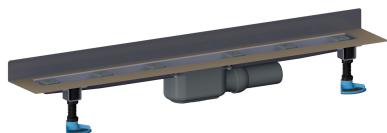

## Duschrinne CeraLine Plan W 800 mm, DN 50

Artikelnummer: 523143

GTIN: 4001636523143

Rabattgruppe: 8

### Beschreibung:

Duschrinne CeraLine Plan W 800 mm, DN 50

für die Montage an der Wand

mit einem Ablaufgehäuse, Ablaufstutzen DN 50 seitlich, mit Kugelgelenk, verstellbar von 0 – 15 Grad

Ausführung:

- schallentkoppelnde Montagefüße zur Höheneinstellung
- besonderer Flansch zum sicheren Anschluss an Verbundabdichtungen gemäß DIN 18534
- Geruchs- und Reinigungsverschluss, Sperrwasserhöhe 30 mm
- höhenverstellbare Justierschrauben
- Bauschutz
- Fliesenanschlag
- Rahmenklemmstück

Material:

Rinnenkörper Edelstahl 1.4301, Ablaufkörper Polypropylen, hochschlagfest

Mögliche Sonderausführungen für Duschrinnen CeraLine Plan W:

- Zwischenlängen bis 1200 mm
- Flanschaukantungen an bis zu 3 Seiten
- auch mit Wandabständen passend für Natursteinbeläge bestellbar

Bitte anfragen!

Längen 600 mm - 1100 mm geeignet für das Poresta® BFR 75 Universalrinnenboard!