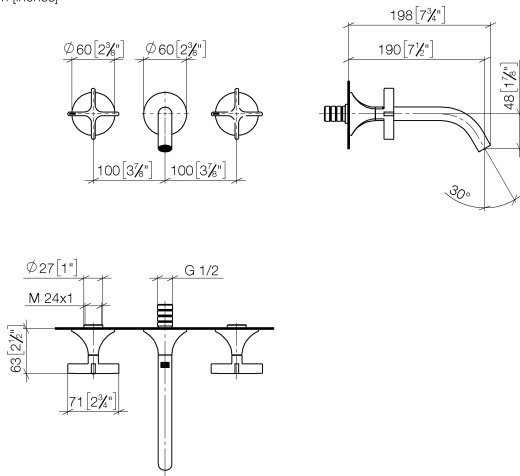

36 712 809

- Ausladung 190 mm
- starrer Auslauf
- runder luftangereicherter Strahl
- Bohrungsdurchmesser Seitenventil 37 mm
- Bohrungsdurchmesser Auslauf 40 mm
- Rosetten Ø 60 mm
- Durchfluss max. 5,7 l/min
- bleifrei
- Dieses Produkt leistet einen Beitrag zur Erfüllung der Vorgaben von nachhaltigen Gebäudezertifizierungen, z.B. LEED®, BREEAM®, DGNB

36 712 809

mm [inches]

Durchflussdiagramm

Wurfweitendiagramm

Codes & Standards

DIN 4109

ISO 3822

Scottish Water
Byelaws