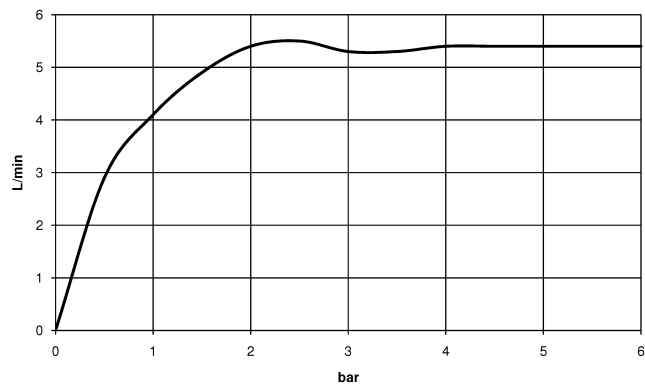

Durchflussdiagramm