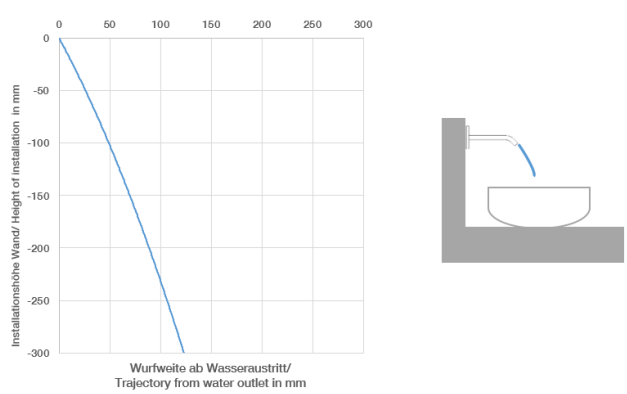

36 712 809

- Ausladung 190 mm
- starrer Auslauf
- runder luftangereicherter Strahl
- Bohrungsdurchmesser Seitenventil 37 mm
- Bohrungsdurchmesser Auslauf 40 mm
- Rosetten Ø 60 mm
- Durchfluss max. 5,7 l/min
- bleifrei
- Dieses Produkt leistet einen Beitrag zur Erfüllung der Vorgaben von nachhaltigen Gebäudezertifizierungen, z.B. LEED®, BREEAM®, DGNB

36 712 809

mm [inches]

Durchflussdiagramm

Wurfweitendiagramm

Codes & Standards

DIN 4109

ISO 3822

Scottish Water
Byelaws