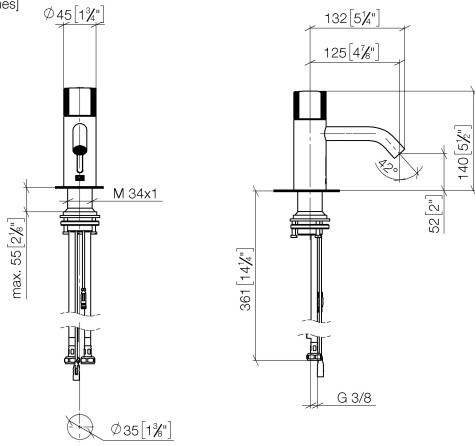

---

META

44 515 660

**META Waschtischarmatur mit elektronischer Öffnungs- und Schließfunktion ohne Ablaufgarnitur - Weiß matt**

META

44 515 660

mm [inches]

**Durchflussdiagramm**

**Zertifikate**

LGA\_38

WRAS\_2212

44 515 660

Produktversion ab 7/1/2023

**META Waschtischarmatur mit elektronischer Öffnungs- und Schließfunktion  
ohne Ablaufgarnitur - Weiß matt**

META

44 515 660