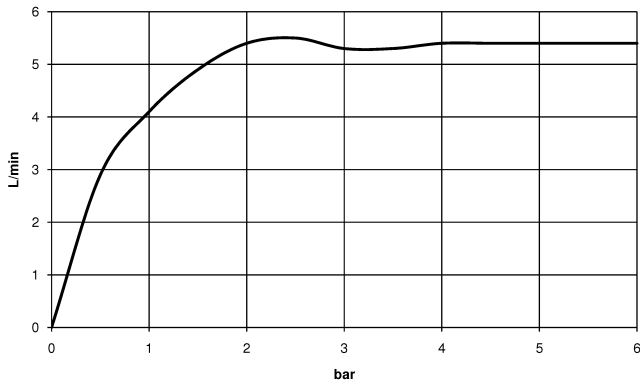

---

META

44 515 660

**META Waschtischarmatur mit elektronischer Öffnungs- und Schließfunktion ohne Ablaufgarnitur - Weiß matt**

META

44 515 660

mm [inches]

**Durchflussdiagramm**