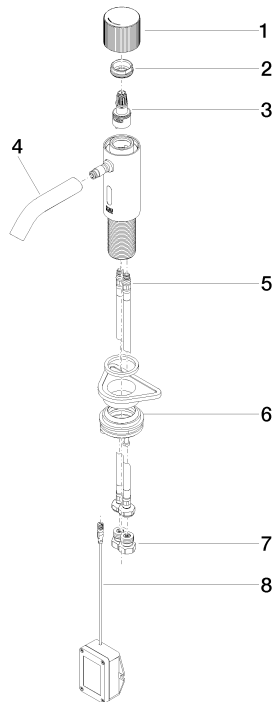

# META Waschtischarmatur mit elektronischer Öffnungs- und Schließfunktion ohne Ablaufgarnitur - Weiß matt

---

META

44 515 660

**META Waschtischarmatur mit elektronischer Öffnungs- und Schließfunktion  
ohne Ablaufgarnitur - Weiß matt**

---

META

44 515 660

**META Waschtischarmatur mit elektronischer Öffnungs- und Schließfunktion ohne Ablaufgarnitur - Weiß matt**

META

44 515 660

mm [inches]

**Durchflussdiagramm**

**Zertifikate**

LGA\_38

WRAS\_2212

44 515 660

Produktversion ab 7/1/2023

**META Waschtischarmatur mit elektronischer Öffnungs- und Schließfunktion  
ohne Ablaufgarnitur - Weiß matt**

META

44 515 660

**Ersatzteilstückliste**

**Produktversion ab 7/1/2023**

<b>Nr.</b>	<b>Artikelnummer</b>	<b>Benennung</b>	<b>Verbaumenge</b>	<b>Lieferzeit</b>
	90 20 66 124 00-10	Griff - Weiß matt	10	60