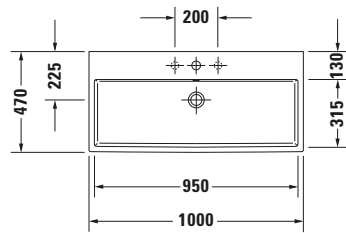

Waschtisch

Basis Angaben	
Langbezeichnung	Duravit Vero Air Waschtisch 1000 mm Weiß Hochglanz, Hahnlochbank, Anzahl Hahnlöcher pro Waschplatz: 1, Überlauf, Geschliffen – 23501000271

Spezifikationen	
Farbe	
Farbwert	Weiß
Innenfarbe	Weiß
Aussenfarbe	Weiß
Glanzgrad	Hochglanz
Glanzgrad Innen	Hochglanz
Glanzgrad Außen	Hochglanz
Überlauf	
Überlauf	✓
Waschplatz	
Anzahl Hahnlöcher pro Waschplatz	1
Material	
Material	Keramik

Features	
Oberflächenveredelung	
WonderGliss	✓
Waschtisch	
Geschliffen	✓
Waschplatz	
Hahnlochbank	✓

Logistik	
Artikelgewicht	28 kg

Passende Produkte	
Passende Artikel	
	Designsiphon # 0050361000 Universal
	Designsiphon # 0050364600 Universal
	Push-open Ventil # 005052 Universal
	Designsiphon # 005036 Universal

Beschreibungstexte	
Ausschreibungstext	Duravit Vero Air Waschtisch Weiß Hochglanz 1000 mm, Designer: Duravit, Sanitärkeramik, Wandhängend Aufsatz, Überlauf, Position Ablauf: Mitte, Geschliffen, Ablagefläche: Hahnlochbank, Anzahl Becken: 1, Beckenform: Rechteckig, Position Becken: Mitte, Position Hahnloch: Mitte, Weiß Hochglanz, Geeignet für Möbel, Hahnlochbank, CE-Kennzeichen-1: EN 14688, EAN Nr.: 4053424364650, Artikelgewicht: 28 kg, Beckenbreite: 950 mm, Beckentiefe: 315 mm, Abmessungen (Breite / Länge x Tiefe / Breite x Höhe): 1000 x 470 x 170 mm, WonderGliss, Artikel Nr.: 23501000271