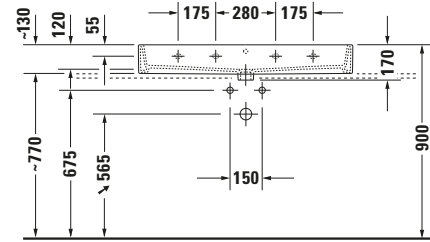

Waschtisch

Basis Angaben	
Langbezeichnung	Duravit Vero Air Waschtisch 1000 mm Weiß Hochglanz, Hahnlochbank, Anzahl Hahnlöcher pro Waschplatz: 1, Überlauf, Geschliffen – 23501000271

Spezifikationen	
Farbe	
Farbwert	Weiß
Innenfarbe	Weiß
Aussenfarbe	Weiß
Glanzgrad	Hochglanz
Glanzgrad Innen	Hochglanz
Glanzgrad Außen	Hochglanz
Überlauf	
Überlauf	✓
Waschplatz	
Anzahl Hahnlöcher pro Waschplatz	1
Material	
Material	Keramik

Features	
Oberflächenveredelung	
WonderGliss	✓
Waschtisch	
Geschliffen	✓
Waschplatz	
Hahnlochbank	✓

Logistik	
Artikelgewicht	28 kg

Passende Produkte	
Passende Artikel	
	Designsiphon # 0050361000 Universal
	Designsiphon # 0050364600 Universal
	Push-open Ventil # 005052 Universal
	Designsiphon # 005036 Universal

Beschreibungstexte	
Ausschreibungstext	Duravit Vero Air Waschtisch Weiß Hochglanz 1000 mm, Designer: Duravit, Sanitärkeramik, Wandhängend Aufsatz, Überlauf, Position Ablauf: Mitte, Geschliffen, Ablagefläche: Hahnlochbank, Anzahl Becken: 1, Beckenform: Rechteckig, Position Becken: Mitte, Position Hahnloch: Mitte, Weiß Hochglanz, Geeignet für Möbel, Hahnlochbank, CE-Kennzeichen-1: EN 14688, EAN Nr.: 4053424364650, Artikelgewicht: 28 kg, Beckenbreite: 950 mm, Beckentiefe: 315 mm, Abmessungen (Breite / Länge x Tiefe / Breite x Höhe): 1000 x 470 x 170 mm, WonderGliss, Artikel Nr.: 23501000271