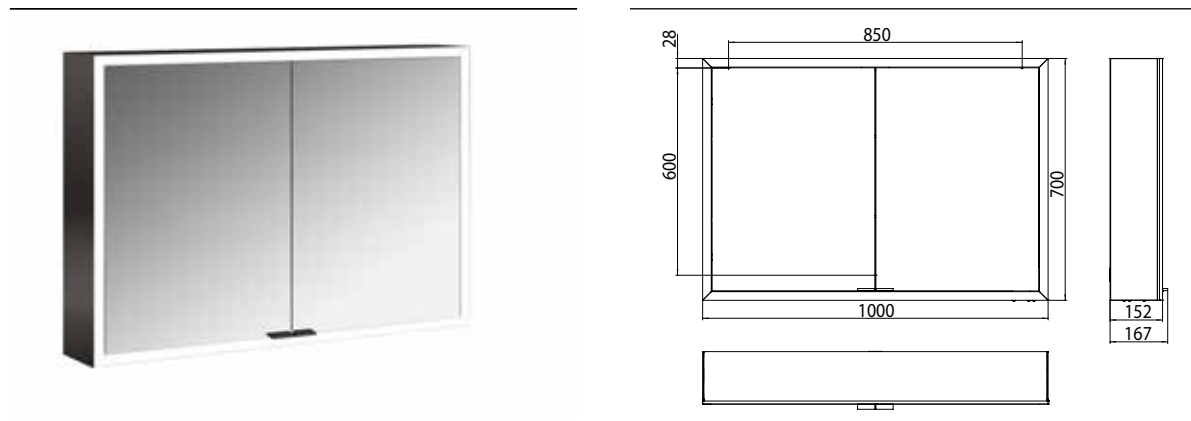

PRODUKTINFORMATION

Lichtspiegelschrank prime, 1.000 mm, 2 Türen, Aufputzmodell, IP 20 schwarz/spiegel

Art.-Nr.9497 133 83

mit Lichtpaket, Seitenwand schwarz verspiegelt, mit verspiegelter Glasrückwand, 2 stufenlos einstellbare Ablagen, 2 Türen, 2 Steckdosen und 2 Lichttaster (Helligkeit und Lichtfarbe - kalt/warm - stufenlos dimmbar), Höhe: 700 mm, LED-Beleuchtung rundum