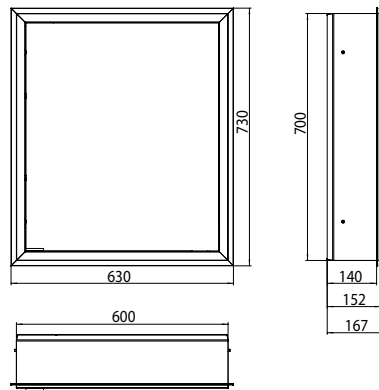

## PRODUKTINFORMATION

Lichtspiegelschrank prime, 600 mm, 1 Tür, Unterputzmodell, IP 20 aluminium/weiss

Art.-Nr.9497 061 70

mit Lichtpaket, mit verspiegelter- oder weißer Glasrückwand, 2 stufenlos einstellbare Ablagen, 1 Tür (Türanschlag rechts), 1 Steckdose und 2 Lichttaster (Helligkeit und Lichtfarbe - kalt/warm - stufenlos dimmbar), Höhe: 730 mm, LED-Beleuchtung rundum