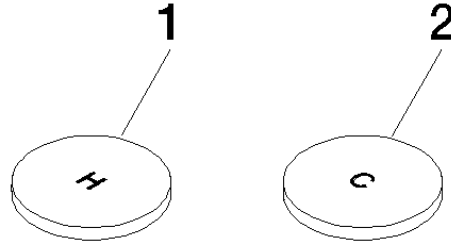

11 285 811

- Warm- / Kaltkennzeichnung mit H&C
- für Waschtisch-Dreilochbatterien und Wannen-Fünflochbatterien

	Platin gebürstet	11 285 811-06
	Chrom	11 285 811-00
	Platin	11 285 811-08
	Messing (23kt Gold)	11 285 811-09
	Dark Chrome	11 285 811-19
	Messing gebürstet (23kt Gold)	11 285 811-28
	Bronze gebürstet	11 285 811-42
	Dark Platinum gebürstet	11 285 811-99

CYO Set Griffeinsatz H&C - Platin gebürstet

CYO

11 285 811

11 285 811

Ersatzteile für die
anderen
Oberflächenvarianten
finden Sie hier:
Chrom

Ersatzteilstückliste

Nr.	Artikelnummer	Benennung	Verbaumenge	Lieferzeit
2	11 186 811-06	CYO Griffesatz C - Platin gebürstet	1,00	10
1	11 185 811-06	CYO Griffesatz H - Platin gebürstet	1,00	10