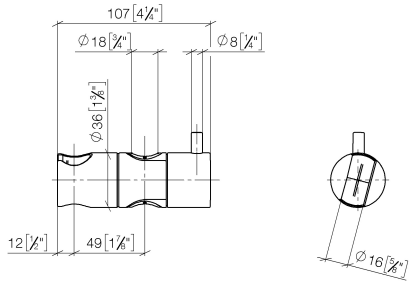

12 580 970

- für Rohrdurchmesser 18 mm

	Dark Chrome	12 580 970-19
	Chrom	12 580 970-00
	Platin gebürstet	12 580 970-06
	Platin	12 580 970-08
	Messing (23kt Gold)	12 580 970-09
	Weiß matt	12 580 970-10
	Dark Brass matt	12 580 970-16
	Light Gold	12 580 970-26
	Light Gold gebürstet	12 580 970-27
	Messing gebürstet (23kt Gold)	12 580 970-28
	Schwarz matt	12 580 970-33
	Bronze gebürstet	12 580 970-42
	Champagne gebürstet (22kt Gold)	12 580 970-46
	Champagne (22kt Gold)	12 580 970-47
	Chrom gebürstet	12 580 970-93
	Dark Platinum gebürstet	12 580 970-99

12 580 970

mm [inches]

12 580 970

Ersatzteile für die
anderen
Oberflächenvarianten
finden Sie hier:
Chrom