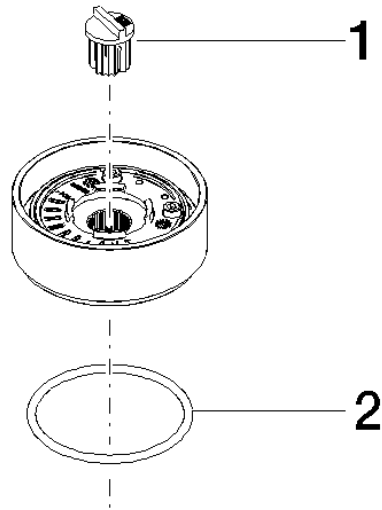

90 18 40 290 00

	Platin / Platin gebürstet	90 18 40 290 00-36
	Chrom	90 18 40 290 00-00
	Platin gebürstet	90 18 40 290 00-06
	Dark Chrome	90 18 40 290 00-19
	Light Gold gebürstet	90 18 40 290 00-27
	Messing gebürstet (23kt Gold)	90 18 40 290 00-28
	Messing / Messing gebürstet (23kt Gold)	90 18 40 290 00-38
	Bronze gebürstet	90 18 40 290 00-42
	Dark Platinum gebürstet	90 18 40 290 00-99

Griff - Platin / Platin gebürstet

ERSATZTEILE

90 18 40 290 00

Griff - Platin / Platin gebürstet

ERSATZTEILE

90 18 40 290 00

90 18 40 290 00

Ersatzteile für die  
anderen  
Oberflächenvarianten  
finden Sie hier:  
Chrom

**Ersatzteilstückliste**

Nr.	Artikelnummer	Benennung	Verbaumenge	Lieferzeit
2	90 14 10 049 00 90	O-Ring 45,69 x 2,62 mm -	1,00	2
1	09 12 12 216 90	Rastbuchse -	1,00	2