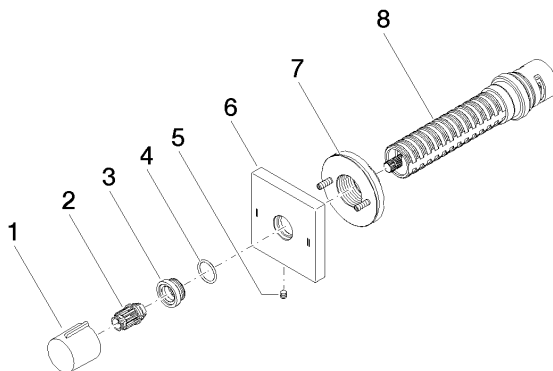

Ü-Zeichen

SYMETRICS UP-Zweiwege-Umstellung - Champagne gebürstet (22kt Gold)

SYMETRICS

36 200 980 Produktversion ab 01.04.2022

Zertifikate

LGA_38

WRAS_2307

36 200 980 Produktversion ab 01.04.2022

Ersatzteile für die
anderen
Oberflächenvarianten
finden Sie hier:
Chrom

Ersatzteilstückliste

Nr.	Artikelnummer	Benennung	Verbaumenge	Lieferzeit
3	09 12 12 043-46	Aufnahme	1,00	60
7	90 21 02 181 00 90	Wandscheibe -	1,00	2
2	09 12 12 005 90	Rastbuchse weiß Ø 14,5 x 18,5 mm -	1,00	2
4	09 14 10 017 90	O-Ring EPDM 70 14,0 x 1,5 mm -	1,00	2
6	09 27 98 037-46	Rosette 60 x 60 x 9 mm - Champagne gebürstet (22kt Gold)	1,00	30
8	90 90 03 304 10 90	Umstellung -	1,00	2
5	09 31 11 294 90	Zubehör -	1,00	2
1	09 20 98 001-46	Griff	1,00	60