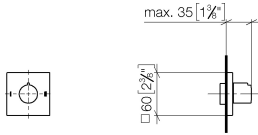

36 200 980 Produktversion ab 01.04.2022

- Drehumstellung
- Rosette 60 x 60 mm

	Champagne gebürstet (22kt Gold)	36 200 980-46
	Chrom	36 200 980-00
	chrom gebürstet (04)	36 200 980-93
	Platin gebürstet	36 200 980-06
	Dark Chrome	36 200 980-19
	Light Gold gebürstet	36 200 980-27
	Messing gebürstet (23kt Gold)	36 200 980-28
	Schwarz matt	36 200 980-33
	Champagne (22kt Gold)	36 200 980-47
	Dark Platinum gebürstet	36 200 980-99

36 200 980 Produktversion ab 01.04.2022

mm [inches]

Durchflussdiagramm

Codes & Standards

DIN 4109

ISO 3822

Scottish Water
Byelaws

UK Water Supply
Regulations