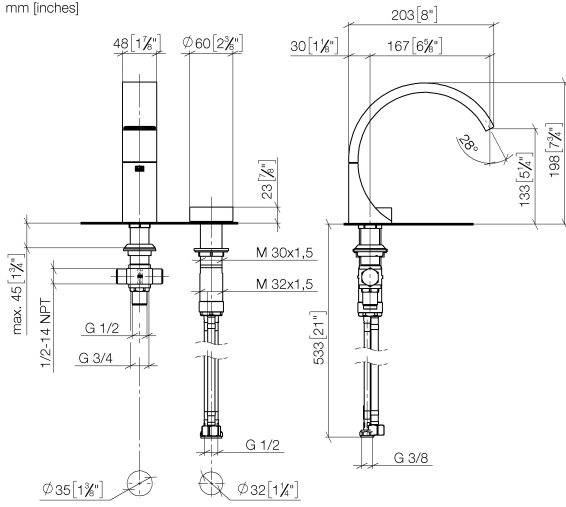

CYO Waschtisch-Zweilochbatterie ohne Ablaufgarnitur - Messing gebürstet
(23kt Gold)

CYO

29 218 811

- Ausladung 167 mm
- starrer Auslauf
- rechteckiger luftangereicherter Strahl
- Armaturenhöhe 198 mm
- Höhe bis Luftsprudler 133 mm
- Bohrungsdurchmesser Auslauf 35 mm
- Bohrungsdurchmesser Seitenventil 32 mm
- Griff Ø 60 mm
- 2x Druckschlauch M 8 x 1 eingeschraubt, dichtheitsgeprüft
- 1x Druckschlauch M 10 x 1 eingeschraubt, dichtheitsgeprüft
- Durchfluss max. 4,5 l/min
- progressive Kartusche
- bleifrei
- Dieses Produkt leistet einen Beitrag zur Erfüllung der Vorgaben von nachhaltigen Gebäudezertifizierungen, z.B. LEED®, BREEAM®, DGNB

ACHTUNG: Die Griffesätze müssen separat zu den Armaturen bestellt werden!

| | | |
|---|---|---------------|
|  | Messing gebürstet (23kt Gold) | 29 218 811-28 |
|  | Chrom | 29 218 811-00 |
|  | Platin gebürstet | 29 218 811-06 |
|  | Dark Chrome | 29 218 811-19 |
|  | Platin / Platin gebürstet | 29 218 811-36 |
|  | Messing / Messing gebürstet (23kt Gold) | 29 218 811-38 |
|  | Bronze gebürstet | 29 218 811-42 |
|  | Dark Platinum gebürstet | 29 218 811-99 |

29 218 811

mm [inches]

Durchflussdiagramm

Codes & Standards

DIN 4109

ISO 3822

Scottish Water
Byelaws

UK Water Supply
Regulations