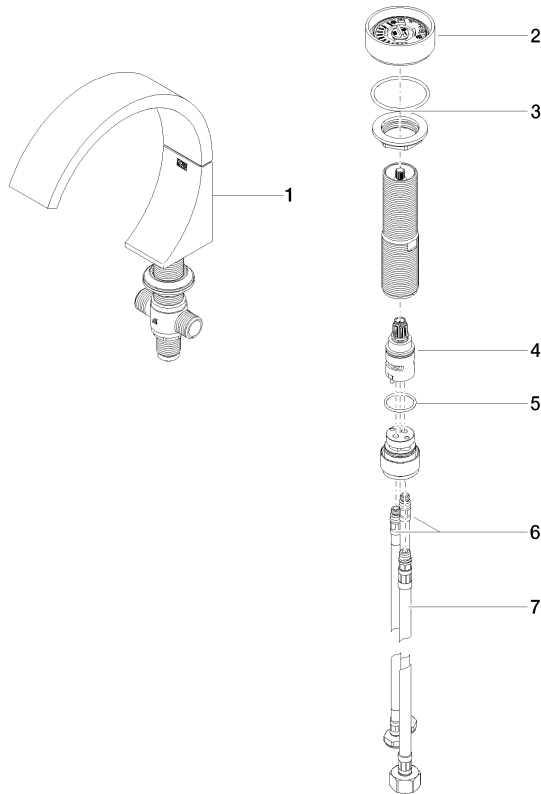

CYO Waschtisch-Zweilochbatterie ohne Ablaufgarnitur - Messing gebürstet
(23kt Gold)

CYO

29 218 811

- Ausladung 167 mm
- starrer Auslauf
- rechteckiger luftangereicherter Strahl
- Armaturenhöhe 198 mm
- Höhe bis Luftsprudler 133 mm
- Bohrungsdurchmesser Auslauf 35 mm
- Bohrungsdurchmesser Seitenventil 32 mm
- Griff Ø 60 mm
- 2x Druckschlauch M 8 x 1 eingeschraubt, dichtheitsgeprüft
- 1x Druckschlauch M 10 x 1 eingeschraubt, dichtheitsgeprüft
- Durchfluss max. 4,5 l/min
- progressive Kartusche
- bleifrei
- Dieses Produkt leistet einen Beitrag zur Erfüllung der Vorgaben von nachhaltigen Gebäudezertifizierungen, z.B. LEED®, BREEAM®, DGNB

29 218 811

mm [inches]

Durchflussdiagramm

Codes & Standards

DIN 4109

ISO 3822

Scottish Water
Byelaws

UK Water Supply
Regulations

Ü-Zeichen

CYO Waschtisch-Zweilochbatterie ohne Ablaufgarnitur - Messing gebürstet
(23kt Gold)

CYO

29 218 811
Zertifikate

WRAS_2201

LGA_38

29 218 811
Ersatzteile für die
anderen
Oberflächenvarianten
finden Sie hier:
Chrom

Ersatzteilstückliste

| Nr. | Artikelnummer | Benennung | Verbaumenge | Lieferzeit |
|-----|--------------------|---|-------------|------------|
| 3 | 04 30 11 038 67 90 | Befestigung mit Dichtung M30 x 1,5 mm - | 1,00 | 2 |
| 5 | 09 14 10 112 90 | O-Ring 24,0 x 2,0 mm - | 1,00 | 2 |
| 2 | 90 18 40 290 00-28 | Griff - Messing gebürstet (23kt Gold) | 1,00 | 20 |
| 1 | 13 717 811-28 | CYO Waschtisch-Stand-Auslauf ohne Ablaufgarnitur - Messing gebürstet (23kt Gold) | 1,00 | 20 |
| 7 | 04 30 04 019 00 90 | Druckschlauch mit Überwurfmutter M10x1 x 1/2" x 420 mm - | 1,00 | 2 |
| 6 | 04 30 04 100 00 90 | Druckschlauch M8x1 x 3/8" x 420 mm - | 2,00 | 2 |
| 4 | 90 90 03 169 00 90 | Oberteil Temperieroberteil Lifetime progressiv 180° - | 1,00 | 2 |