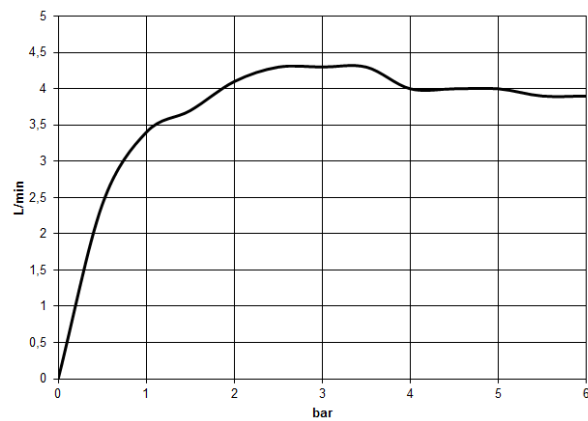

CYO Waschtisch-Zweilochbatterie ohne Ablaufgarnitur - Messing gebürstet
(23kt Gold)

CYO

29 218 811

- Ausladung 167 mm
- starrer Auslauf
- rechteckiger luftangereicherter Strahl
- Armaturenhöhe 198 mm
- Höhe bis Luftsprudler 133 mm
- Bohrungsdurchmesser Auslauf 35 mm
- Bohrungsdurchmesser Seitenventil 32 mm
- Griff Ø 60 mm
- 2x Druckschlauch M 8 x 1 eingeschraubt, dichtheitsgeprüft
- 1x Druckschlauch M 10 x 1 eingeschraubt, dichtheitsgeprüft
- Durchfluss max. 4,5 l/min
- progressive Kartusche
- bleifrei
- Dieses Produkt leistet einen Beitrag zur Erfüllung der Vorgaben von nachhaltigen Gebäudezertifizierungen, z.B. LEED®, BREEAM®, DGNB

29 218 811

mm [inches]

Durchflussdiagramm

Codes & Standards

DIN 4109

ISO 3822

Scottish Water
Byelaws

UK Water Supply
Regulations