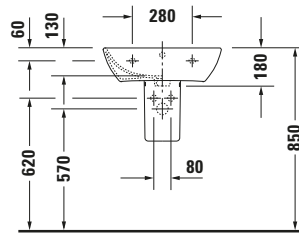

Waschtisch

Basis Angaben

| | |
|-----------------|---|
| Langbezeichnung | Duravit ME by Starck Waschtisch 550 mm Weiß Seidenmatt, Hahnlochbank, Anzahl Hahnlöcher pro Waschplatz: 1, Überlauf – 23355532001 |
|-----------------|---|

Passende Produkte
Passende Artikel

| | |
|---|---|
|  | Standsäule # 085839 ME by Starck |
|  | Halbsäule # 085840 ME by Starck |
|  | Push-open Ventil # 005052 Universal |

Weitere Informationen finden Sie hier

<https://pro.duravit.de/p/23355532001>
Spezifikationen

| | |
|----------------------------------|------------|
| Farbe | |
| Farbwert | Weiß |
| Innenfarbe | Weiß |
| Aussenfarbe | Weiß |
| Glanzgrad | Seidenmatt |
| Glanzgrad Innen | Seidenmatt |
| Glanzgrad Außen | Seidenmatt |
| Überlauf | |
| Überlauf | ✓ |
| Waschplatz | |
| Anzahl Hahnlöcher pro Waschplatz | 1 |
| Material | |
| Material | Keramik |

Beschreibungstexte

| | |
|--------------------|---|
| Ausschreibungstext | Duravit ME by Starck Waschtisch Weiß Seidenmatt 550 mm, Designer: Philippe Starck, Sanitärkeramik, Wandhängend, Überlauf, Position Ablauf: Mitte, Von unten glasiert, Ablagefläche: Hahnlochbank, Anzahl Becken: 1, Beckenform: Rechteckig, Position Becken: Mitte, Position Hahnloch: Mitte, Weiß Seidenmatt, Geeignet für Halbsäule, Geeignet für Standsäule, Hahnlochbank, CE-Kennzeichen-1: EN 14688, EAN Nr.: 4053424892719, Artikelgewicht: 15,5 kg, Beckenbreite: 520 mm, Beckentiefe: 290 mm, Abmessungen (Breite / Länge x Tiefe / Breite x Höhe): 550 x 440 x 180 mm, WonderGliss, Artikel Nr.: 23355532001 |
|--------------------|---|