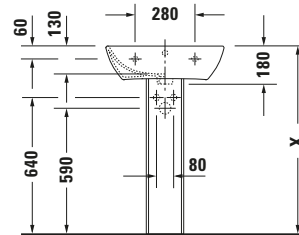

Waschtisch

Basis Angaben

| | |
|-----------------|---|
| Langbezeichnung | Duravit ME by Starck Waschtisch 550 mm Weiß Seidenmatt, Hahnlochbank, Anzahl Hahnlöcher pro Waschplatz: 1, Überlauf – 23355532001 |
|-----------------|---|

Passende Produkte
Passende Artikel

| | |
|---|---|
|  | Standsäule # 085839 ME by Starck |
|  | Halbsäule # 085840 ME by Starck |
|  | Push-open Ventil # 005052 Universal |

Weitere Informationen finden Sie hier

<https://pro.duravit.de/p/23355532001>
Spezifikationen

| | |
|----------------------------------|------------|
| Farbe | |
| Farbwert | Weiß |
| Innenfarbe | Weiß |
| Aussenfarbe | Weiß |
| Glanzgrad | Seidenmatt |
| Glanzgrad Innen | Seidenmatt |
| Glanzgrad Außen | Seidenmatt |
| Überlauf | |
| Überlauf | ✓ |
| Waschplatz | |
| Anzahl Hahnlöcher pro Waschplatz | 1 |
| Material | |
| Material | Keramik |

Beschreibungstexte

| | |
|--------------------|---|
| Ausschreibungstext | Duravit ME by Starck Waschtisch Weiß Seidenmatt 550 mm, Designer: Philippe Starck, Sanitärkeramik, Wandhängend, Überlauf, Position Ablauf: Mitte, Von unten glasiert, Ablagefläche: Hahnlochbank, Anzahl Becken: 1, Beckenform: Rechteckig, Position Becken: Mitte, Position Hahnloch: Mitte, Weiß Seidenmatt, Geeignet für Halbsäule, Geeignet für Standsäule, Hahnlochbank, CE-Kennzeichen-1: EN 14688, EAN Nr.: 4053424892719, Artikelgewicht: 15,5 kg, Beckenbreite: 520 mm, Beckentiefe: 290 mm, Abmessungen (Breite / Länge x Tiefe / Breite x Höhe): 550 x 440 x 180 mm, WonderGliss, Artikel Nr.: 23355532001 |
|--------------------|---|