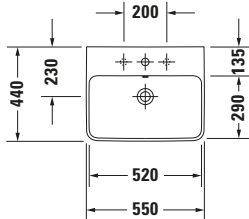

Waschtisch

Basis Angaben

| | |
|-----------------|---|
| Langbezeichnung | Duravit ME by Starck Waschtisch 550 mm Weiß Seidenmatt, Hahnlochbank, Anzahl Hahnlöcher pro Waschplatz: 1, Überlauf – 23355532001 |
|-----------------|---|

Beschreibungstexte

| | |
|--------------------|---|
| Ausschreibungstext | Duravit ME by Starck Waschtisch Weiß Seidenmatt 550 mm, Designer: Philippe Starck, Sanitärkeramik, Wandhängend, Überlauf, Position Ablauf: Mitte, Von unten glasiert, Ablagefläche: Hahnlochbank, Anzahl Becken: 1, Beckenform: Rechteckig, Position Becken: Mitte, Position Hahnloch: Mitte, Weiß Seidenmatt, Geeignet für Halbsäule, Geeignet für Standsäule, Hahnlochbank, CE-Kennzeichen-1: EN 14688, EAN Nr.: 4053424892719, Artikelgewicht: 15,5 kg, Beckenbreite: 520 mm, Beckentiefe: 290 mm, Abmessungen (Breite / Länge x Tiefe / Breite x Höhe): 550 x 440 x 180 mm, WonderGliss, Artikel Nr.: 23355532001 |
|--------------------|---|