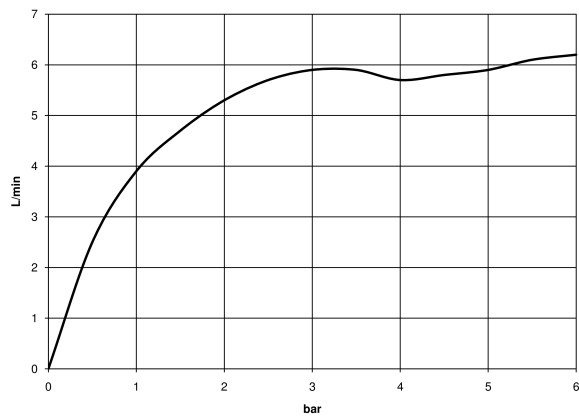

Durchflussdiagramm

Codes & Standards

DIN 4109

EN 817

Executive Order
no. 1007

ISO 3822

Scottish Water
Byelaws

UK Water Supply
Regulations

Ü-Zeichen

VA-Zeichen