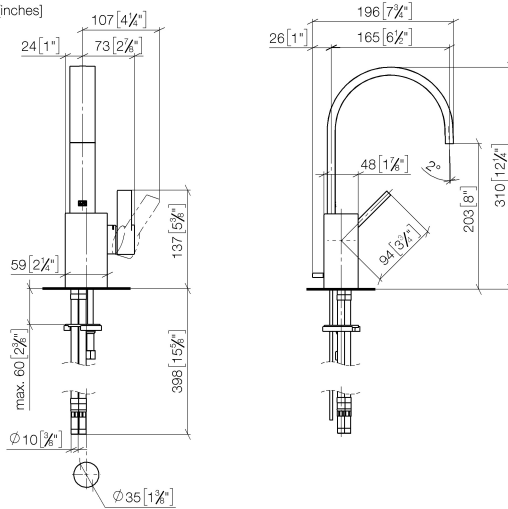

MEM Waschtisch-Einhandbatterie mit Ablaufgarnitur - Champagne gebürstet (22kt Gold)

MEM

33 500 782 Produktversion ab 05.05.2021

- Ausladung 165 mm
- starrer Auslauf
- rechteckiger luftangereicherter Strahl
- Armaturenhöhe 310 mm
- Höhe bis Luftsprudler 202 mm
- Bohrungsdurchmesser 35 mm
- 2x Druckschlauch M 10 x 1 eingeschraubt, dichtheitsgeprüft
- Durchfluss max. 5,7 l/min
- bleifrei
- Dieses Produkt leistet einen Beitrag zur Erfüllung der Vorgaben von nachhaltigen Gebäudezertifizierungen, z.B. LEED®, BREEAM®, DGNB

**MEM Waschtisch-Einhandbatterie mit Ablaufgarnitur - Champagne gebürstet
(22kt Gold)**

MEM

33 500 782 Produktversion ab 05.05.2021

mm [inches]

Durchflussdiagramm

Codes & Standards

DIN 4109

EN 817