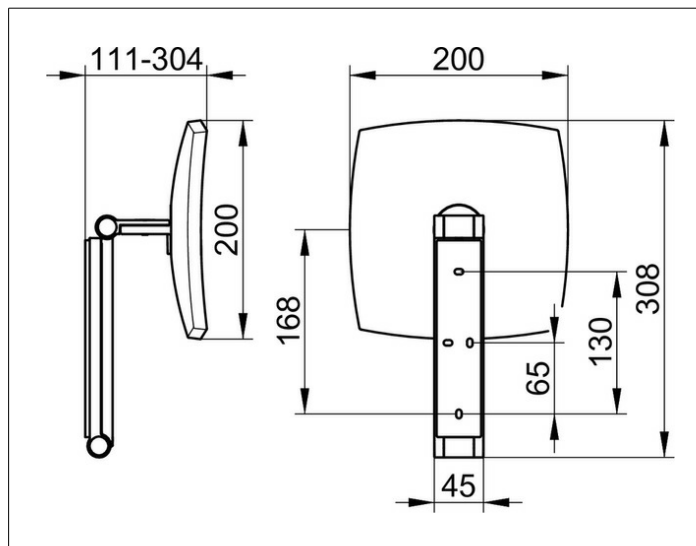

**Kosmetikspiegel**

17613010000 Kosmetikspiegel

**PRODUKT**

**ZEICHNUNG**

**PRODUKTBESCHREIBUNG**

unbeleuchtet,  
an dreidimensional verstellbarem Schwenkarm,  
Spiegel einseitig, Vergrößerungsfaktor x 5

**OBERFLÄCHE**

verchromt

**AUSSCHREIBUNGSTEXT**

KEUCO iLook\_move Kosmetikspiegel, 17613010000  
hochwertiger Kosmetikspiegel, hochglanzverchromt,  
unbeleuchtet, quadratisch, mit elegant gewölbten Kanten,  
an Schwenkarm aus einem stabilen,  
rechteckigen Metallprofil,  
mit verdeckten Hochleistungsscharnieren,  
flächige Wandmontage mit 4 Befestigungspunkten  
zur optimalen Lastverteilung,  
dreidimensional verstellbar, Spiegel einseitig konkav,  
Vergrößerungsfaktor x 5,  
Höhe der Wandbefestigung 180 mm, Breite ca. 45 mm,  
maximale Höhe ca. 500 mm,  
Außenmaße 200 x 200 mm, maximale Ausladung ca. 300 mm,  
der Kosmetikspiegel wird verdeckt angebracht.  
Lieferung inkl. korrosionsfreiem Befestigungsmaterial