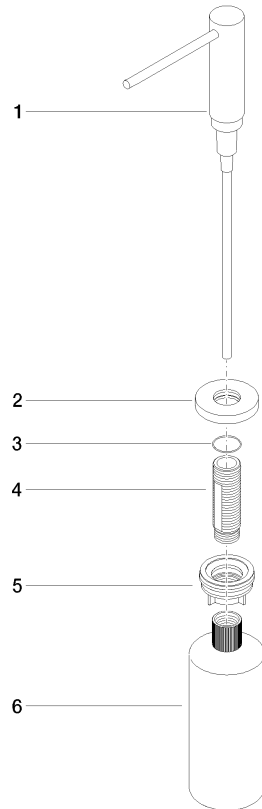

82 444 970 Produktversion ab 01.10.2024

- Ausladung 124 mm
- 500 ml Flaschenvolumen
- von oben befüllbar
- schwenkbarer Pumpenkopf
- Höhe 124 mm
- Rosette Ø 55 mm
- Bohrungsdurchmesser 25 mm

Passt zu ELIO, ENO, MEM, META SQUARE, SYNC, TARA und TARA ULTRA

	Platin gebürstet	82 444 970-06
	Chrom	82 444 970-00
	Platin	82 444 970-08
	Messing (23kt Gold)	82 444 970-09
	Dark Chrome	82 444 970-19
	Messing gebürstet (23kt Gold)	82 444 970-28
	Schwarz matt	82 444 970-33
	Bronze gebürstet	82 444 970-42
	Champagne gebürstet (22kt Gold)	82 444 970-46
	Champagne (22kt Gold)	82 444 970-47
	Chrom gebürstet (Edelstahl-Look)	82 444 970-93
	Dark Platinum gebürstet	82 444 970-99

82 444 970 Produktversion ab 01.10.2024

mm [inches]

82 444 970 Produktversion ab 01.10.2024

Ersatzteile für die  
anderen  
Oberflächenvarianten  
finden Sie hier:  
Chrom

### Ersatzteilstückliste

Nr.	Artikelnummer	Benennung	Verbaumenge	Lieferzeit
1	90 10 10 538 00-06	Spender Kopf kpl. Einbauvariante mit Rosette - Platin gebürstet	1,00	30
4	08 10 10 527 90	Schaft Mit Druckbetätigung für zwei Verbraucher M24 x 1,25 x 99 mm -	1,00	2
3	09 14 10 151 90	O-Ring 23 x 1 mm -	1,00	2
5	05 23 10 001 00 90	Befestigungssatz M24 x 1,25 -	1,00	2
2	90 27 97 506 00-06	Rosette Ø 40,5 x 11 mm - Platin gebürstet	1,00	10
6	90 10 10 603 00 90	Flasche für Einbau-Spender 500 ml -	1,00	2