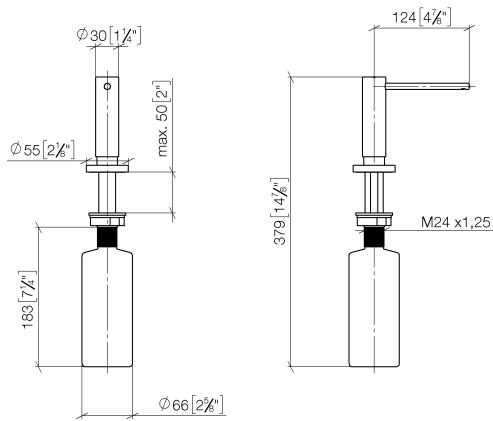

82 444 970 Produktversion ab 01.10.2024

- Ausladung 124 mm
- 500 ml Flaschenvolumen
- von oben befüllbar
- schwenkbarer Pumpenkopf
- Höhe 124 mm
- Rosette Ø 55 mm
- Bohrungsdurchmesser 25 mm

Passt zu ELIO, ENO, MEM, META SQUARE, SYNC, TARA und TARA ULTRA

82 444 970 Produktversion ab 01.10.2024

mm [inches]

82 444 970 Produktversion ab 01.10.2024

Ersatzteile für die  
anderen  
Oberflächenvarianten  
finden Sie hier:  
Chrom

### Ersatzteilstückliste

Nr.	Artikelnummer	Benennung	Verbaumenge	Lieferzeit
1	90 10 10 538 00-06	Spender Kopf kpl. Einbauvariante mit Rosette - Platin gebürstet	1,00	30
4	08 10 10 527 90	Schaft Mit Druckbetätigung für zwei Verbraucher M24 x 1,25 x 99 mm -	1,00	2
3	09 14 10 151 90	O-Ring 23 x 1 mm -	1,00	2
5	05 23 10 001 00 90	Befestigungssatz M24 x 1,25 -	1,00	2
2	90 27 97 506 00-06	Rosette Ø 40,5 x 11 mm - Platin gebürstet	1,00	10
6	90 10 10 603 00 90	Flasche für Einbau-Spender 500 ml -	1,00	2