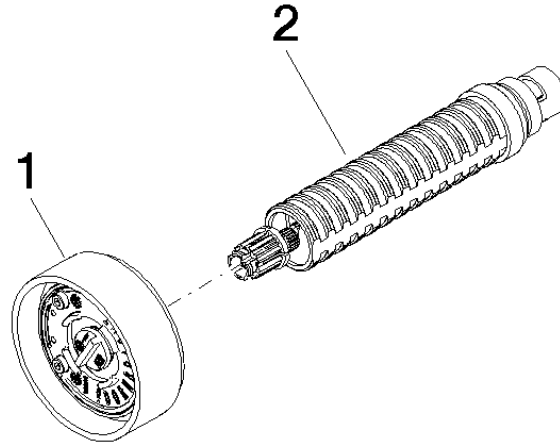

36 607 811

- ohne Rosette
- Griff Ø 60 mm
- Oberteil mit ablängbarer Spindel und Hülse

ACHTUNG: Die Griffesätze müssen separat zu den Armaturen bestellt werden!

	Messing gebürstet (23kt Gold)	36 607 811-28
	Chrom	36 607 811-00
	Platin gebürstet	36 607 811-06
	Dark Chrome	36 607 811-19
	Platin / Platin gebürstet	36 607 811-36
	Messing / Messing gebürstet (23kt Gold)	36 607 811-38
	Bronze gebürstet	36 607 811-42
	Dark Platinum gebürstet	36 607 811-99

36 607 811

mm [inches]

Codes & Standards

DIN 4109

ISO 3822

Ü-Zeichen

Zertifikate

LGA\_38

### Ersatzteilstückliste

Nr.	Artikelnummer	Benennung	Verbaumenge	Lieferzeit
2	90 90 03 172 01 90	Oberteil -	1,00	2
1	90 18 40 291 01-28	Griff ohne Designelement - Messing gebürstet (23kt Gold)	1,00	20