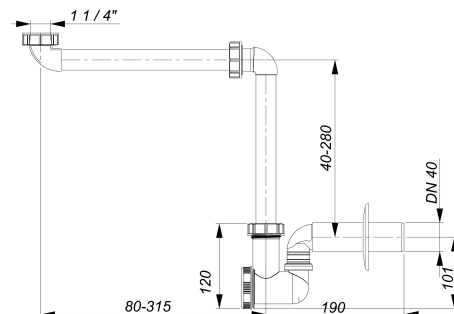

Waschtisch-Möbel-Siphon 137, 1 1/4" x DN 40

Artikelnummer: 051110

GTIN: 4001636051110

Rabattgruppe: 1

Beschreibung:

Waschtisch-Möbel-Siphon 137, 1 1/4" x DN 40

nach DIN EN 274

extrem raumsparend durch stufenlos verstellbare Drehgelenke, speziell für Waschtischunterbauten und behindertengerechte Waschtische

AUSFÜHRUNG

- entnehmbare Reinigungseinsatz
- Wandrosette

MATERIAL

Polypropylen, hochschlagfest