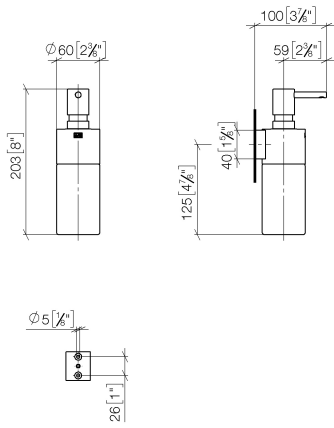

83 435 970

- Flasche aus Kristallglas, matt
- Breite 60 mm
- Höhe 200 mm
- 250 ml Flaschenvolumen
- Ausladung 96 mm

	Dark Chrome	83 435 970-19
	Chrom	83 435 970-00
	Platin gebürstet	83 435 970-06
	Platin	83 435 970-08
	Weiß matt	83 435 970-10
	Dark Brass matt	83 435 970-16
	Dark Bronze matt	83 435 970-17
	Light Gold	83 435 970-26
	Light Gold gebürstet	83 435 970-27
	Messing gebürstet (23kt Gold)	83 435 970-28
	Schwarz matt	83 435 970-33
	Bronze gebürstet	83 435 970-42
	Champagne gebürstet (22kt Gold)	83 435 970-46
	Champagne (22kt Gold)	83 435 970-47
	Cyprum	83 435 970-49
	Chrom gebürstet	83 435 970-93
	Dark Platin gebürstet	83 435 970-99

83 435 970

mm [inches]

83 435 970

Ersatzteile für die
anderen
Oberflächenvarianten
finden Sie hier:
Chrom