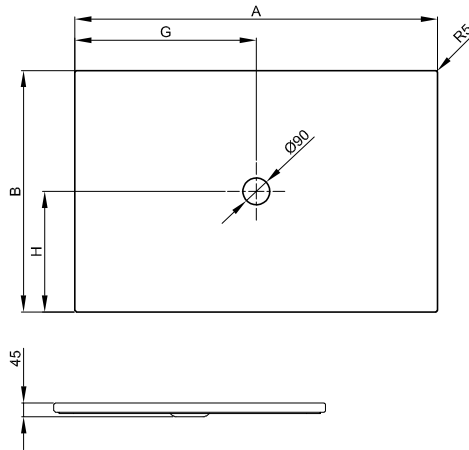

BetteFloor mit Minimum-Wannenträger

Darstellung mit vormontiertem Minimum-Wannenträger (T1).

Information

Für die Montage auf Estrich, Holzboden oder Fliese empfehlen wir handelsüblichen Montagekleber, nicht drückenden Bauschaum oder Silikon.

Für den normkonformen Einbau nach DIN 18534 empfehlen wir die Kombination mit der Installationsbox Easy Connect (Art.-Nr. B57-0400).

Lieferumfang

Duschfläche mit werkseitig vormontierten Trägerelementen aus expandiertem Polystyrol (EPS).