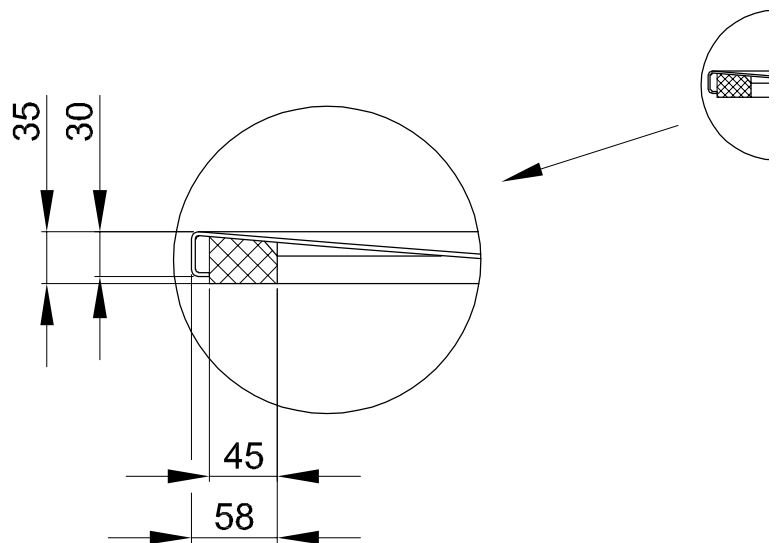

Darstellung mit vormontiertem Minimum-Wannenträger (T1).

*² bauliche Rahmenbedingungen gemäß Prüfbericht