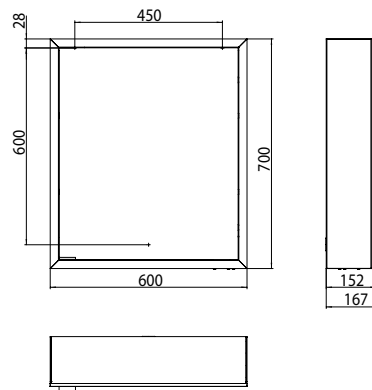

PRODUKTINFORMATION

Lichtspiegelschrank prime, 600 mm, 1 Tür, Aufputzmodell, IP 20 aluminium/spiegel

Art.-Nr.9497 050 60

Seitenwand verspiegelt, mit verspiegelter- oder weißer Glasrückwand, 2 stufenlos einstellbare Ablagen, 1 Tür (Türanschlag rechts), 1 Steckdose und 1 Lichtschalter, Höhe: 700 mm, LED-Beleuchtung (ca. 4.000 K)