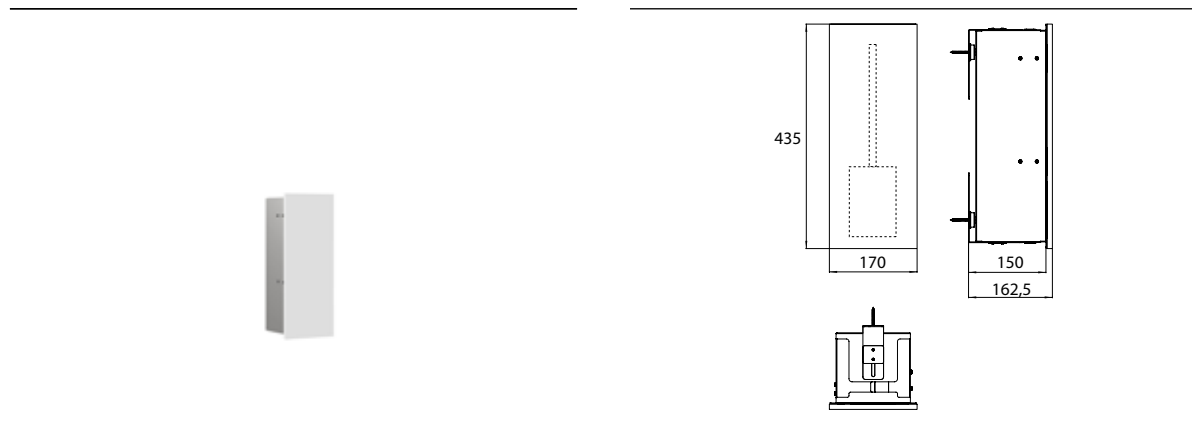

PRODUKTINFORMATION

Toilettenbürstengarnitur-Modul - Unterputzmodell alpin-weiß (matt)

Art.-Nr.9755 513 04

mit integrierter Toilettenbürstengarnitur, Türanschlag links.