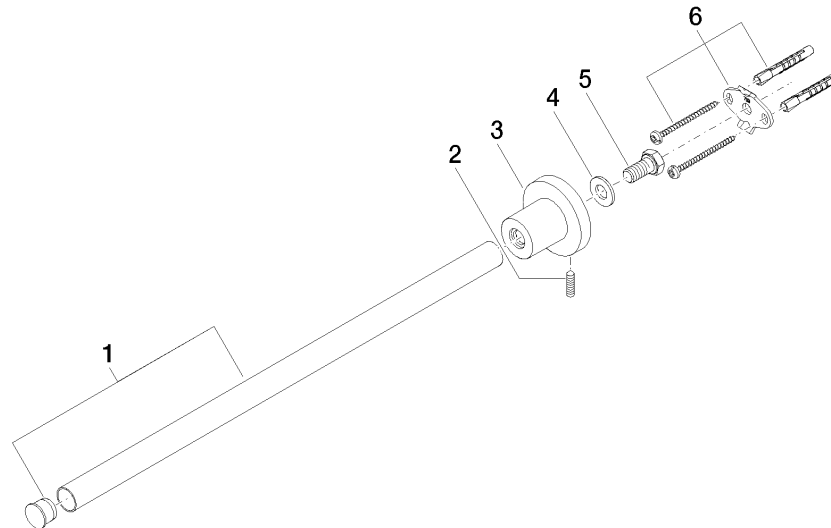

83 211 892 Produktversion ab 01.04.2024

- Rosette Ø 55 mm
- Ausladung 445 mm

	Platin	83 211 892-08
	Chrom	83 211 892-00
	Platin gebürstet	83 211 892-06
	Weiß matt	83 211 892-10
	Dark Brass matt	83 211 892-16
	Dark Bronze matt	83 211 892-17
	Dark Chrome	83 211 892-19
	Light Gold gebürstet	83 211 892-27
	Messing gebürstet (23kt Gold)	83 211 892-28
	Schwarz matt	83 211 892-33
	Bronze gebürstet	83 211 892-42
	Champagne gebürstet (22kt Gold)	83 211 892-46
	Champagne (22kt Gold)	83 211 892-47
	Chrom gebürstet	83 211 892-93
	Dark Platin gebürstet	83 211 892-99

83 211 892 Produktversion ab 01.04.2024

mm [inches]

83 211 892 Produktversion ab 01.04.2024

Ersatzteile für die  
anderen  
Oberflächenvarianten  
finden Sie hier:  
Chrom

## Ersatzteilstückliste

Nr.	Artikelnummer	Benennung	Verbaumenge	Lieferzeit
3	08 17 89 505-08	Halter universal 60 x 100 x 60 mm - Platin	1,00	40
2	04 31 11 113 00 90	Befestigung Gewindestift M5 x 12 mm -	1,00	2
4	09 30 11 046 90	Unterlegscheibe Ø 10,5 -	1,00	2
6	05 17 20 739 00 90	Befestigungssatz 150 x 65 x 10 mm -	1,00	2
5	09 30 30 071 90	Befestigung Sechskantschraube mit Gewinde bis Kopf M10 x 20 mm -	1,00	2
1	90 28 22 540 89-08	Halter Ø 18 x 403 mm - Platin	1,00	-