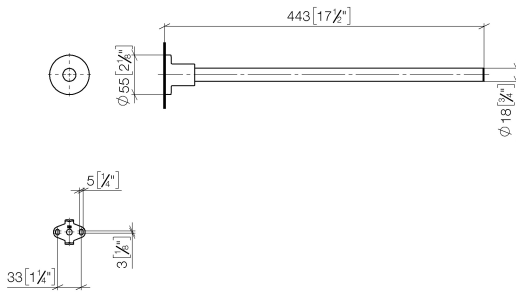

83 211 892 Produktversion ab 01.04.2024

- Rosette Ø 55 mm
- Ausladung 445 mm

	Platin	83 211 892-08
	Chrom	83 211 892-00
	Platin gebürstet	83 211 892-06
	Weiß matt	83 211 892-10
	Dark Brass matt	83 211 892-16
	Dark Bronze matt	83 211 892-17
	Dark Chrome	83 211 892-19
	Light Gold gebürstet	83 211 892-27
	Messing gebürstet (23kt Gold)	83 211 892-28
	Schwarz matt	83 211 892-33
	Bronze gebürstet	83 211 892-42
	Champagne gebürstet (22kt Gold)	83 211 892-46
	Champagne (22kt Gold)	83 211 892-47
	Chrom gebürstet	83 211 892-93
	Dark Platin gebürstet	83 211 892-99

83 211 892 Produktversion ab 01.04.2024

mm [inches]

83 211 892 Produktversion ab 01.04.2024

Ersatzteile für die  
anderen  
Oberflächenvarianten  
finden Sie hier:  
Chrom

## Ersatzteilstückliste

Nr.	Artikelnummer	Benennung	Verbaumenge	Lieferzeit
3	08 17 89 505-08	Halter universal 60 x 100 x 60 mm - Platin	1,00	40
2	04 31 11 113 00 90	Befestigung Gewindestift M5 x 12 mm -	1,00	2
4	09 30 11 046 90	Unterlegscheibe Ø 10,5 -	1,00	2
6	05 17 20 739 00 90	Befestigungssatz 150 x 65 x 10 mm -	1,00	2
5	09 30 30 071 90	Befestigung Sechskantschraube mit Gewinde bis Kopf M10 x 20 mm -	1,00	2
1	90 28 22 540 89-08	Halter Ø 18 x 403 mm - Platin	1,00	-