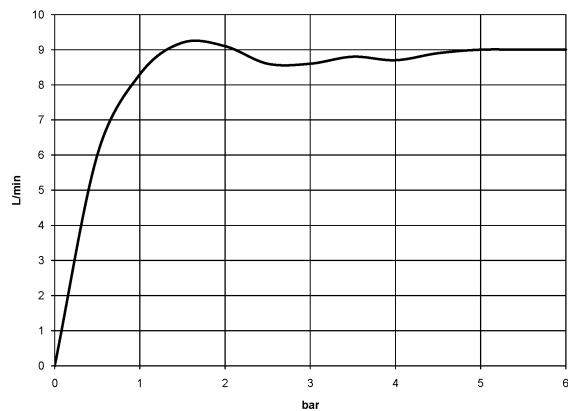

**WATER FAN horizontal UP-Seitenbrause - Champagne gebürstet (22kt Gold) SERIENNEUTRAL**

36 512 979 Produktversion ab 01.04.2024

- druckvoller Flachstrahl
- horizontaler Strahl
- Abdeckplatte 240 x 60 mm
- Strahl verstellbar
- Anschluss 1/2"
- Durchfluss max. 10 l/min
- Dieses Produkt leistet einen Beitrag zur Erfüllung der Vorgaben von nachhaltigen Gebäudezertifizierungen, z.B. LEED®, BREEAM®, DGNB

**Empfohlenes Zubehör**

**xGRID Befestigungssatz für die Integration in den Trockenbau -** 12 340 970 90

**Benötigtes Zubehör**

**xGRID Montageschiene 555 mm -** 12 360 970 90

**Benötigtes Zubehör**

**UP-Wandeinbaukasten -** 35 206 970 90  
 •Min. Einbautiefe 100 mm  
 •Max. Einbautiefe 173 mm

### Durchflussdiagramm