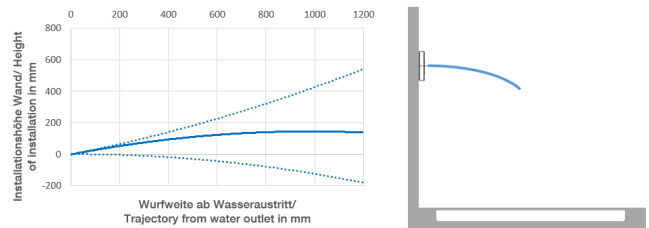

Wurfweitendiagramm

Codes & Standards

DIN 4109

ISO 3822

Ü-Zeichen