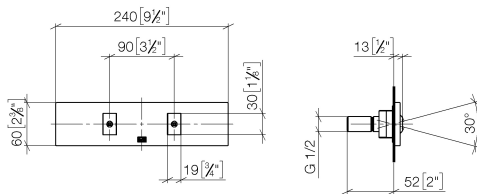

**Empfohlenes Zubehör**

**xGRID Befestigungssatz für die Integration in den Trockenbau -** 12 340 970 90

**Benötigtes Zubehör**

**xGRID Montageschiene 555 mm -** 12 360 970 90

**Benötigtes Zubehör**

**UP-Wandeinbaukasten -** 35 206 970 90  
 •Min. Einbautiefe 100 mm  
 •Max. Einbautiefe 173 mm

36 512 979 Produktversion ab 01.04.2024

mm [inches]