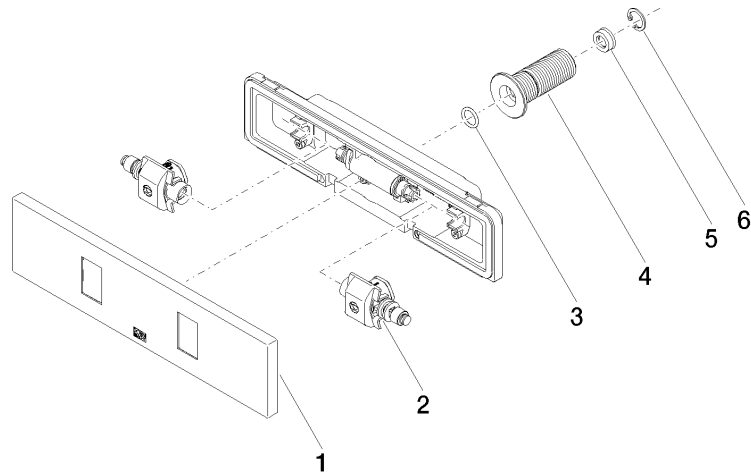

Ersatzteilstückliste

Nr.	Artikelnummer	Benennung	Verbaumenge	Lieferzeit
5	09 23 01 134 90	Durchflussbegrenzer grau 9,5 l/min. -	1,00	2
2	90 31 10 012 00 90	WaterFan Einsatz Düse horizontal 98 x 64 x 64 mm -	1,00	2
3	09 14 10 003 90	O-Ring EPDM 70 11,0 x 2,0 mm -	1,00	2
6	09 16 01 014 90	Ring Sicherungsring Ø 15 x 1 mm -	1,00	2
4	09 24 05 015 90	Nippel für Waterfan Ø 32,3 x 42 mm -	1,00	2
1	90 27 99 002 00-46	WaterFan Rosette 240 x 60 x 9 mm - Champagne gebürstet (22kt Gold)	1,00	30