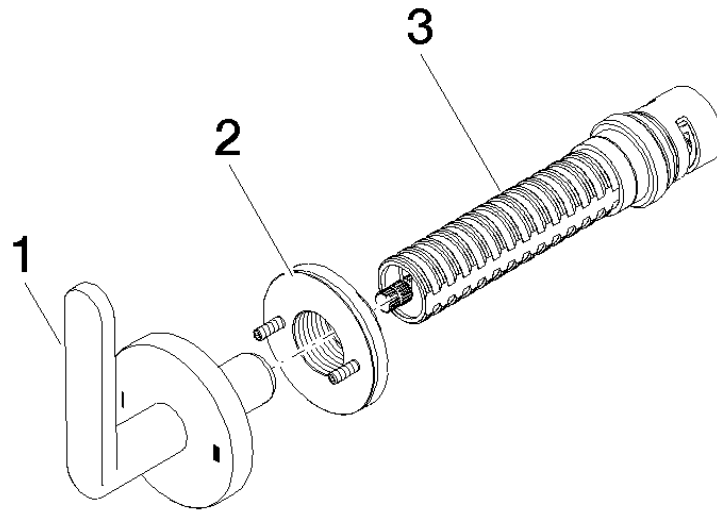

### Ersatzteilstückliste

Nr.	Artikelnummer	Benennung	Verbaumenge	Lieferzeit
2	90 21 02 181 00 90	Wandscheibe -	1,00	2
3	90 90 03 304 10 90	Umstellung -	1,00	2
1	90 20 66 014 00-47	Griff - Champagne (22kt Gold)	1,00	30