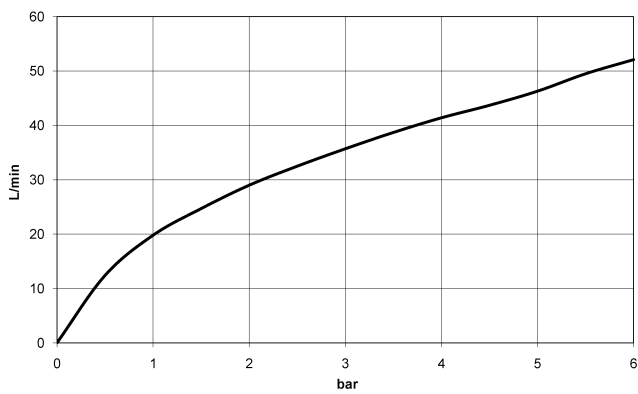

36 200 661 Produktversion ab 01.04.2022

- Drehumstellung
- ohne Rosette
- Griff Ø 60 mm

	Champagne (22kt Gold)	36 200 661-47
	Chrom	36 200 661-00
	Platin gebürstet	36 200 661-06
	Dark Chrome	36 200 661-19
	Light Gold	36 200 661-26
	Light Gold gebürstet	36 200 661-27
	Messing gebürstet (23kt Gold)	36 200 661-28
	Schwarz matt	36 200 661-33
	Bronze gebürstet	36 200 661-42
	Champagne gebürstet (22kt Gold)	36 200 661-46
	Chrom gebürstet	36 200 661-93
	Dark Platinum gebürstet	36 200 661-99

36 200 661 Produktversion ab 01.04.2022

mm [inches]

**Durchflussdiagramm**

**Codes & Standards**

DIN 4109

ISO 3822

Scottish Water  
Byelaws

UK Water Supply  
Regulations