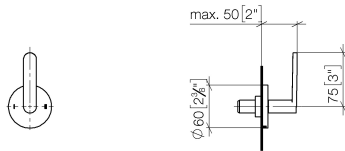

36 200 661 Produktversion ab 01.04.2022

- Drehumstellung
- ohne Rosette
- Griff Ø 60 mm

	Champagne (22kt Gold)	36 200 661-47
	Chrom	36 200 661-00
	Platin gebürstet	36 200 661-06
	Dark Chrome	36 200 661-19
	Light Gold	36 200 661-26
	Light Gold gebürstet	36 200 661-27
	Messing gebürstet (23kt Gold)	36 200 661-28
	Schwarz matt	36 200 661-33
	Bronze gebürstet	36 200 661-42
	Champagne gebürstet (22kt Gold)	36 200 661-46
	Chrom gebürstet	36 200 661-93
	Dark Platinum gebürstet	36 200 661-99

36 200 661 Produktversion ab 01.04.2022

mm [inches]

**Durchflussdiagramm**

**Codes & Standards**

DIN 4109

ISO 3822

Scottish Water  
Byelaws

UK Water Supply  
Regulations