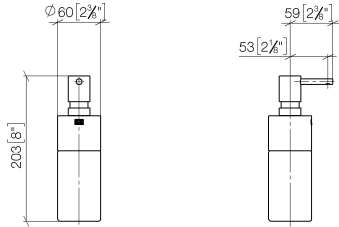

84 435 970

- Flasche aus Kristallglas, matt
- Breite 60 mm
- Höhe 200 mm
- 250 ml Flaschenvolumen
- Ausladung 59 mm

Passt zu ELIO, ENO, MEM, META SQUARE, SYNC, TARA und TARA ULTRA

| | | |
|---|---------------------------------|---------------|
|  | Dark Chrome | 84 435 970-19 |
|  | Chrom | 84 435 970-00 |
|  | Platin gebürstet | 84 435 970-06 |
|  | Platin | 84 435 970-08 |
|  | Weiß matt | 84 435 970-10 |
|  | Dark Brass matt | 84 435 970-16 |
|  | Dark Bronze matt | 84 435 970-17 |
|  | Light Gold | 84 435 970-26 |
|  | Light Gold gebürstet | 84 435 970-27 |
|  | Messing gebürstet (23kt Gold) | 84 435 970-28 |
|  | Schwarz matt | 84 435 970-33 |
|  | Bronze gebürstet | 84 435 970-42 |
|  | Champagne gebürstet (22kt Gold) | 84 435 970-46 |
|  | Champagne (22kt Gold) | 84 435 970-47 |
|  | Cyprum | 84 435 970-49 |
|  | Chrom gebürstet | 84 435 970-93 |
|  | Dark Platinum gebürstet | 84 435 970-99 |

84 435 970

mm [inches]

84 435 970

Ersatzteile für die
anderen
Oberflächenvarianten
finden Sie hier:
Chrom