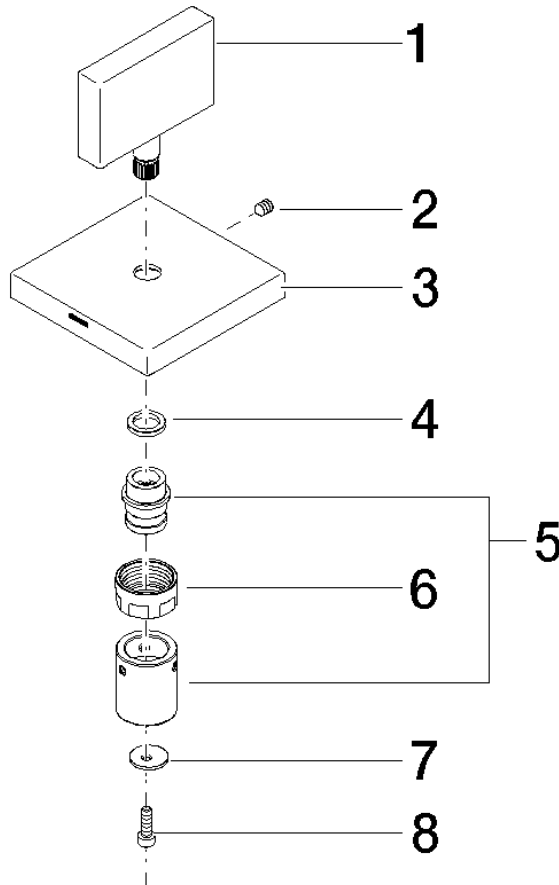

## Griff für Unterputzventil Hot 60 x 75 x 60 mm - Chrom

ERSATZTEILE

90 20 78 002 07 Produktversion ab 23.11.2020

## Griff für Unterputzventil Hot 60 x 75 x 60 mm - Chrom

ERSATZTEILE

90 20 78 002 07 Produktversion ab 23.11.2020

90 20 78 002 07 Produktversion ab 23.11.2020

Ersatzteile für die  
anderen  
Oberflächenvarianten  
finden Sie hier: Platin  
gebürstet

### Ersatzteilstückliste

Nr.	Artikelnummer	Benennung	Verbaumenge	Lieferzeit
2	90 31 11 007 00 90	Befestigung Gewindestift mit Innensechskant M4 x 6 mm	1,00	2
5	90 12 12 223 00 90	Rastbuchse -	1,00	2
3	09 27 78 046-00	Rosette für Griff Hot 60 x 60 x 9 mm - Chrom	1,00	10
4	09 14 03 187 90	Ring -	1,00	2
1	09 20 78 007-00	Griff 50 x 50 x 10 mm - Chrom	1,00	10
8	09 30 30 167 90	Befestigung Zylinderschraube mit Innensechskant M3 x 10 mm -	1,00	2
6	09 23 30 074 90	Befestigung Mutter M16 x 1 -	1,00	2
7	09 30 11 193 90	Scheibe mit Verzahnung Ø 12 x 1 mm -	1,00	2