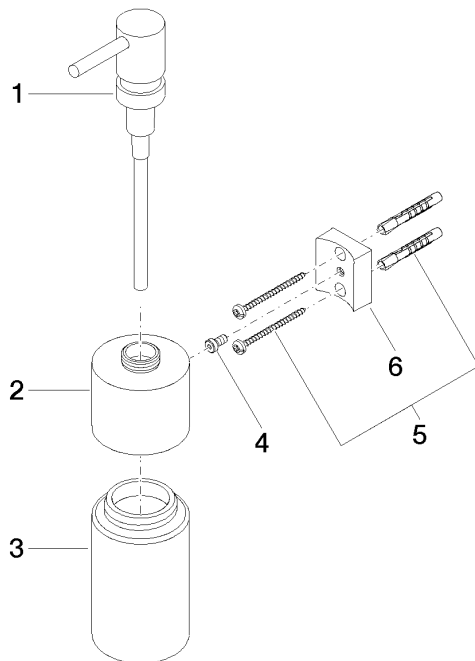

83 435 970 Produktversion ab 01.10.2023

- Flasche aus Kristallglas, matt
- Breite 60 mm
- Höhe 200 mm
- 250 ml Flaschenvolumen
- Ausladung 96 mm

	Chrom	83 435 970-00
	Platin gebürstet	83 435 970-06
	Platin	83 435 970-08
	Weiß matt	83 435 970-10
	Dark Brass matt	83 435 970-16
	Dark Bronze matt	83 435 970-17
	Dark Chrome	83 435 970-19
	Light Gold	83 435 970-26
	Light Gold gebürstet	83 435 970-27
	Messing gebürstet (23kt Gold)	83 435 970-28
	Schwarz matt	83 435 970-33
	Bronze gebürstet	83 435 970-42
	Champagne gebürstet (22kt Gold)	83 435 970-46
	Champagne (22kt Gold)	83 435 970-47
	Cyprum	83 435 970-49
	Chrom gebürstet	83 435 970-93
	Dark Platinum gebürstet	83 435 970-99

83 435 970 Produktversion ab 01.10.2023

mm [inches]

83 435 970 Produktversion ab 01.10.2023

Ersatzteile für die
anderen
Oberflächenvarianten
finden Sie hier: Platin
gebürstet

Ersatzteilstückliste

Nr.	Artikelnummer	Benennung	Verbaumenge	Lieferzeit
4	09 30 30 093 90	Befestigung Zylinderschraube mit Innensechskant mit niedrigem Kopf, ohne Schlüsselführung M5 x 10 mm - Chrom	1,00	2
2	90 10 10 525 00-00	Spender Aufnahme, Wand Ø 60 x 49 mm - Chrom	1,00	10
6	08 10 10 530-00	Halter für Glashalter + Spender 40 x 34 x 15 mm - Chrom	1,00	10
1	90 10 10 535 00-00	Lotionspender - Chrom	1,00	30
5	05 30 31 025 00 90	Befestigung Schraube Halbrundkopf 4,5 x 60 mm - Chrom	1,00	2
3	90 90 04 001 00 82	Flasche für Lotionsspender - Chrom	1,00	2