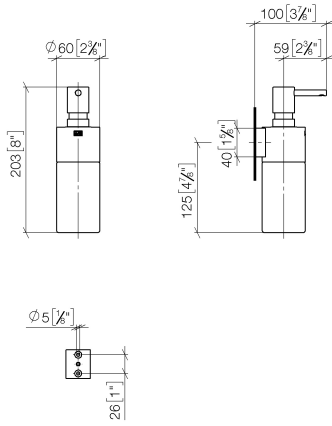

83 435 970 Produktversion ab 01.10.2023

- Flasche aus Kristallglas, matt
- Breite 60 mm
- Höhe 200 mm
- 250 ml Flaschenvolumen
- Ausladung 96 mm

	Chrom	83 435 970-00
	Platin gebürstet	83 435 970-06
	Platin	83 435 970-08
	Weiß matt	83 435 970-10
	Dark Brass matt	83 435 970-16
	Dark Bronze matt	83 435 970-17
	Dark Chrome	83 435 970-19
	Light Gold	83 435 970-26
	Light Gold gebürstet	83 435 970-27
	Messing gebürstet (23kt Gold)	83 435 970-28
	Schwarz matt	83 435 970-33
	Bronze gebürstet	83 435 970-42
	Champagne gebürstet (22kt Gold)	83 435 970-46
	Champagne (22kt Gold)	83 435 970-47
	Cyprum	83 435 970-49
	Chrom gebürstet	83 435 970-93
	Dark Platinum gebürstet	83 435 970-99

83 435 970 Produktversion ab 01.10.2023

mm [inches]

83 435 970 Produktversion ab 01.10.2023

Ersatzteile für die
anderen
Oberflächenvarianten
finden Sie hier: Platin
gebürstet

Ersatzteilstückliste

Nr.	Artikelnummer	Benennung	Verbaumenge	Lieferzeit
4	09 30 30 093 90	Befestigung Zylinderschraube mit Innensechskant mit niedrigem Kopf, ohne Schlüsselführung M5 x 10 mm - Chrom	1,00	2
2	90 10 10 525 00-00	Spender Aufnahme, Wand Ø 60 x 49 mm - Chrom	1,00	10
6	08 10 10 530-00	Halter für Glashalter + Spender 40 x 34 x 15 mm - Chrom	1,00	10
1	90 10 10 535 00-00	Lotionspender - Chrom	1,00	30
5	05 30 31 025 00 90	Befestigung Schraube Halbrundkopf 4,5 x 60 mm - Chrom	1,00	2
3	90 90 04 001 00 82	Flasche für Lotionsspender - Chrom	1,00	2