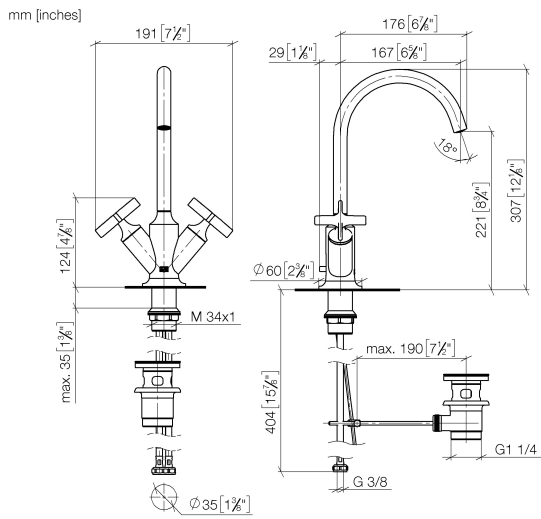

22 513 809 Produktversion ab 01.04.2024

- Ausladung 167 mm
- schwenkbarer Auslauf 360°
- runder luftangereicherter Strahl
- Armaturenhöhe 307 mm
- Höhe bis Luftsprudler 221 mm
- Bohrungsdurchmesser 35 mm
- Rosette Ø 60 mm
- 2x Druckschlauch M 10 x 1 eingeschraubt, dichtheitsgeprüft
- Durchfluss max. 5,7 l/min
- bleifrei
- Dieses Produkt leistet einen Beitrag zur Erfüllung der Vorgaben von nachhaltigen Gebäudezertifizierungen, z.B. LEED®, BREEAM®, DGNB

Nur für Becken mit Überlauf geeignet.

	Dark Platinum gebürstet	22 513 809-99
	Chrom	22 513 809-00
	Platin gebürstet	22 513 809-06
	Platin	22 513 809-08
	Dark Chrome	22 513 809-19
	Light Gold gebürstet	22 513 809-27
	Messing gebürstet (23kt Gold)	22 513 809-28
	Bronze gebürstet	22 513 809-42
	Champagne gebürstet (22kt Gold)	22 513 809-46
	Champagne (22kt Gold)	22 513 809-47

22 513 809 Produktversion ab 01.04.2024

Durchflussdiagramm

Codes & Standards

DIN 4109

ISO 3822

Scottish Water
Byelaws

UK Water Supply
Regulations

Ü-Zeichen

Ersatzteilstückliste

Nr.	Artikelnummer	Benennung	Verbaumenge	Lieferzeit
6	04 23 10 044 07 90	Befestigungssatz mit Dichtungen M34 x 1 -	1,00	2
4	90 20 66 028 00-99	Griff - Dark Platinum gebürstet	1,00	20
5	90 90 03 175 00 90	Oberteil Lifetime Mini Comfort 90° RTC Ø 19 x 45 mm -	2,00	2
7	04 30 04 100 00 90	Druckschlauch M8x1 x 3/8" x 420 mm -	2,00	2
2	04 20 89 035 80-99	Zugstange für Ablaufgarnitur mit Knopf 64,9 x 399,3 x 7 mm - Dark Platinum gebürstet	1,00	20
3	90 20 66 029 01-99	Hebel - Dark Platinum gebürstet	1,00	20
8	90 11 01 001 00-99	Ablaufgarnitur - Dark Platinum gebürstet	1,00	20
1	90 28 22 320 00-99	Auslauf für Waschtisch Stand 167 mm, 5,7 l/min. - Dark Platinum gebürstet	1,00	20