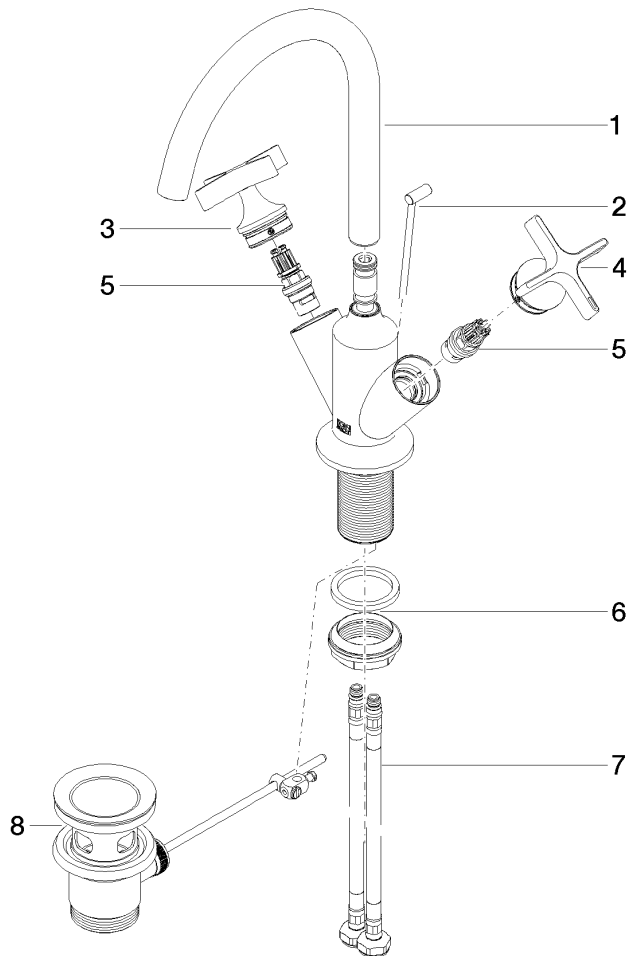

22 513 809 Produktversion ab 01.04.2024

- Ausladung 167 mm
- schwenkbarer Auslauf 360°
- runder luftangereicherter Strahl
- Armaturenhöhe 307 mm
- Höhe bis Luftsprudler 221 mm
- Bohrungsdurchmesser 35 mm
- Rosette Ø 60 mm
- 2x Druckschlauch M 10 x 1 eingeschraubt, dichtheitsgeprüft
- Durchfluss max. 5,7 l/min
- bleifrei
- Dieses Produkt leistet einen Beitrag zur Erfüllung der Vorgaben von nachhaltigen Gebäudezertifizierungen, z.B. LEED®, BREEAM®, DGNB

VAIA Waschtisch-Einlochbatterie mit Ablaufgarnitur - Dark Platinum gebürstet

VAIA

22 513 809 Produktversion ab 01.04.2024

Zertifikate

WRAS_240102

LGA_18

22 513 809 Produktversion ab 01.04.2024

Ersatzteile für die
anderen
Oberflächenvarianten
finden Sie hier:
Chrom

Ersatzteilstückliste

Nr.	Artikelnummer	Benennung	Verbaumenge	Lieferzeit
6	04 23 10 044 07 90	Befestigungssatz mit Dichtungen M34 x 1 -	1,00	2
4	90 20 66 028 00-99	Griff - Dark Platinum gebürstet	1,00	20
5	90 90 03 175 00 90	Oberteil Lifetime Mini Comfort 90° RTC Ø 19 x 45 mm -	2,00	2
7	04 30 04 100 00 90	Druckschlauch M8x1 x 3/8" x 420 mm -	2,00	2
2	04 20 89 035 80-99	Zugstange für Ablaufgarnitur mit Knopf 64,9 x 399,3 x 7 mm - Dark Platinum gebürstet	1,00	20
3	90 20 66 029 01-99	Hebel - Dark Platinum gebürstet	1,00	20
8	90 11 01 001 00-99	Ablaufgarnitur - Dark Platinum gebürstet	1,00	20
1	90 28 22 320 00-99	Auslauf für Waschtisch Stand 167 mm, 5,7 l/min. - Dark Platinum gebürstet	1,00	20