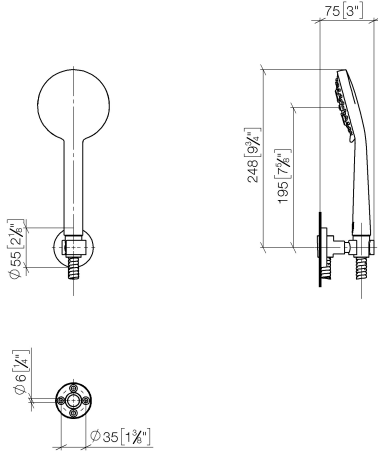

27 805 625 Produktversion bis 30.06.2015

- COMPACT RAIN, Durchfluss max. 6,8 l/min (bei 3 Bar)
- Brausekopf Ø 100 mm
- Dreifach bzw. fünffach verstellbar: Normalstrahl, Softstrahl, Massagestrahl
- mit Antikalk-System
- Metallbrauseschlauch 1250 mm mit integriertem Verdrehenschutz
- Brausehalter mit Rosette Ø 55 mm
- Dieses Produkt leistet einen Beitrag zur Erfüllung der Vorgaben von nachhaltigen Gebäudezertifizierungen, z.B. LEED®, BREEAM®, DGNB

27 805 625 Produktversion bis 30.06.2015

Empfohlenes Zubehör

**UP-Wandwinkel -**

- Min. Einbautiefe 90 mm
- Max. Einbautiefe 163 mm

35 085 970 90

Empfohlenes Zubehör

**Wandanschlussbogen - Chrom  
gebürstet**

28 450 625-93

27 805 625 Produktversion bis 30.06.2015

mm [inches]

**Codes & Standards**

ASME A112.18.1	cUPC	DIN 4109	ISO 3822
----------------	------	----------	----------

**Ü-Zeichen**

**Zertifikate**

LGA_29	IAPMO_4976
--------	------------

**Ersatzteilstückliste**

Nr.	Artikelnummer	Benennung	Verbaumenge	Lieferzeit
1	28 011 979-93 0010	Handbrause 6,8 l/min - Chrom gebürstet	1,00	60
3	28 050 625-93	Brausehalter - Chrom gebürstet	1,00	20
2	90 30 02 072 00-93	Metall-Brauseschlauch 1/2" x 3/8" x 1250 mm - Chrom gebürstet	1,00	20