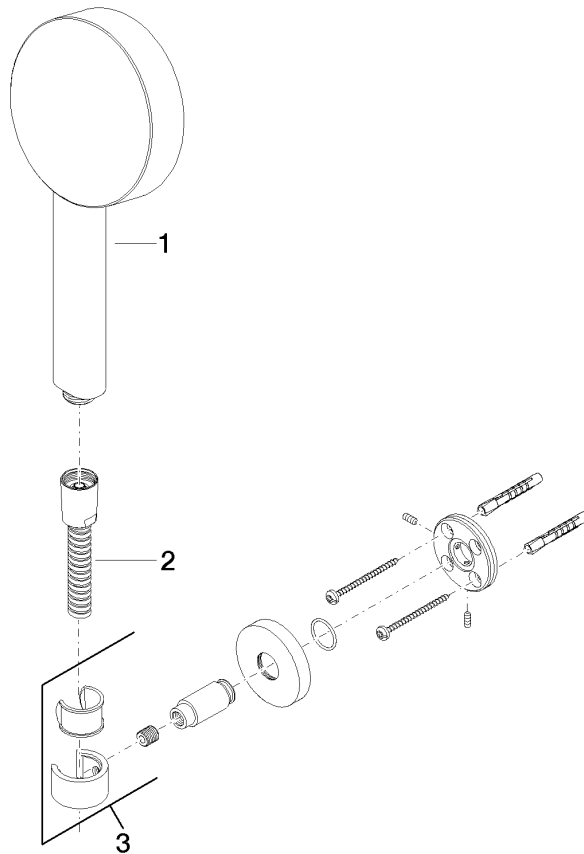

27 805 625 Produktversion bis 30.06.2015

- COMPACT RAIN, Durchfluss max. 6,8 l/min (bei 3 Bar)
- Brausekopf Ø 100 mm
- Dreifach bzw. fünffach verstellbar: Normalstrahl, Softstrahl, Massagestrahl
- mit Antikalk-System
- Metallbrauseschlauch 1250 mm mit integriertem Verdrehenschutz
- Brausehalter mit Rosette Ø 55 mm
- Dieses Produkt leistet einen Beitrag zur Erfüllung der Vorgaben von nachhaltigen Gebäudezertifizierungen, z.B. LEED®, BREEAM®, DGNB

27 805 625 Produktversion bis 30.06.2015

Empfohlenes Zubehör

**UP-Wandwinkel -**

- Min. Einbautiefe 90 mm
- Max. Einbautiefe 163 mm

35 085 970 90

Empfohlenes Zubehör

**Wandanschlussbogen - Chrom  
gebürstet**

28 450 625-93

27 805 625 Produktversion bis 30.06.2015

mm [inches]

**Codes & Standards**

ASME A112.18.1	cUPC	DIN 4109	ISO 3822
----------------	------	----------	----------

**Ü-Zeichen**

**Zertifikate**

LGA_29	IAPMO_4976
--------	------------

**Ersatzteilstückliste**

Nr.	Artikelnummer	Benennung	Verbaumenge	Lieferzeit
1	28 011 979-93 0010	Handbrause 6,8 l/min - Chrom gebürstet	1,00	60
3	28 050 625-93	Brausehalter - Chrom gebürstet	1,00	20
2	90 30 02 072 00-93	Metall-Brauseschlauch 1/2" x 3/8" x 1250 mm - Chrom gebürstet	1,00	20