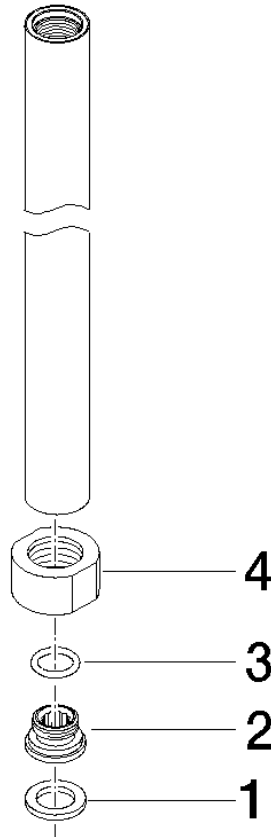

90 28 22 096 00 Produktversion ab 01.04.2025

	Dark Platinum gebürstet	90 28 22 096 00-99
	Chrom	90 28 22 096 00-00
	Gold (23,9kt)	90 28 22 096 00-01
	chrom gebürstet (04)	90 28 22 096 00-04
	Platin gebürstet	90 28 22 096 00-06
	Platin	90 28 22 096 00-08
	Messing (23kt Gold)	90 28 22 096 00-09
	Weiß matt	90 28 22 096 00-10
	Dark Brass matt	90 28 22 096 00-16
	Dark Bronze matt	90 28 22 096 00-17
	Dark Chrome	90 28 22 096 00-19
	Light Gold gebürstet	90 28 22 096 00-27
	Messing gebürstet (23kt Gold)	90 28 22 096 00-28
	Schwarz matt	90 28 22 096 00-33
	Dark Brass gebürstet	90 28 22 096 00-39
	Bronze gebürstet	90 28 22 096 00-42
	Champagne gebürstet (22kt Gold)	90 28 22 096 00-46
	Champagne (22kt Gold)	90 28 22 096 00-47
	Chrom gebürstet	90 28 22 096 00-93

Rohr 830 mm - Dark Platinum gebürstet

ERSATZTEILE

90 28 22 096 00 Produktversion ab 01.04.2025

Rohr 830 mm - Dark Platinum gebürstet

ERSATZTEILE

90 28 22 096 00 Produktversion ab 01.04.2025

90 28 22 096 00 Produktversion ab 01.04.2025

Ersatzteile für die
anderen
Oberflächenvarianten
finden Sie hier:
Chrom

Ersatzteilstückliste

Nr.	Artikelnummer	Benennung	Verbaumenge	Lieferzeit
1	90 14 20 002 00 90	Dichtung Vf 3110, 18,5 x 12,0 x 2,0 mm -	1,00	2
4	09 23 30 035-99	Befestigung Mutter mit Schlüsselfläche 1/2" - Dark Platinum gebürstet	1,00	20
3	09 14 10 003 90	O-Ring EPDM 70 11,0 x 2,0 mm -	1,00	2
2	09 29 05 020 10 90	Anschluss Ø 18,5 x 11 mm -	1,00	2