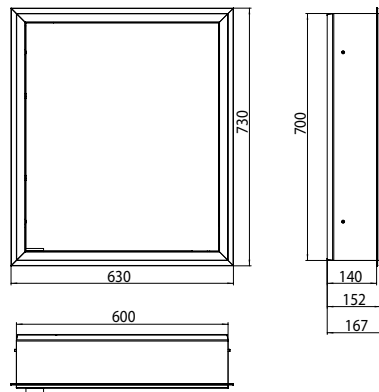

PRODUKTINFORMATION

Lichtspiegelschrank prime, 600 mm, 1 Tür, Unterputzmodell, IP 20 aluminium/spiegel

Art.-Nr.9497 060 70

mit Lichtpaket, mit verspiegelter- oder weißer Glasrückwand, 2 stufenlos einstellbare Ablagen, 1 Tür (Türanschlag rechts), 1 Steckdose und 2 Lichttaster (Helligkeit und Lichtfarbe - kalt/warm - stufenlos dimmbar), Höhe: 730 mm, LED-Beleuchtung rundum