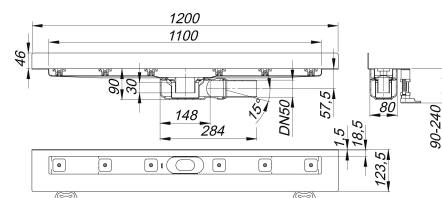

## Duschrinne CeraLine Plan W 1100 mm, DN 50

Artikelnummer: 523174

GTIN: 4001636523174

Rabattgruppe: 8

### Beschreibung:

Duschrinne CeraLine Plan W 1100 mm, DN 50

für die Montage an der Wand

mit einem Ablaufgehäuse, Ablaufstutzen DN 50 seitlich, mit Kugelgelenk, verstellbar von 0 – 15 Grad

#### Material:

Rinnenkörper Edelstahl 1.4301, Ablaufkörper Polypropylen, hochschlagfest

Mögliche Sonderausführungen für Duschrinnen CeraLine Plan W:

- Zwischenlängen bis 1200 mm
- Flanschaukantungen an bis zu 3 Seiten
- auch mit Wandabständen passend für Natursteinbeläge bestellbar

Bitte anfragen!

Längen 600 mm - 1100 mm geeignet für das Poresta® BFR 75 Universalrinnenboard!