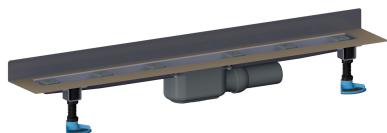

## Duschrinne CeraLine Plan W 1100 mm, DN 50

Artikelnummer: 523174

GTIN: 4001636523174

Rabattgruppe: 8

### Beschreibung:

Duschrinne CeraLine Plan W 1100 mm, DN 50

für die Montage an der Wand

mit einem Ablaufgehäuse, Ablaufstutzen DN 50 seitlich, mit Kugelgelenk, verstellbar von 0 – 15 Grad

#### Ausführung:

- schallentkoppelnde Montagefüße zur Höheneinstellung
- besonderer Flansch zum sicheren Anschluss an Verbundabdichtungen gemäß DIN 18534
- Geruchs- und Reinigungsverschluss, Sperrwasserhöhe 30 mm
- höhenverstellbare Justierschrauben
- Bauschutz
- Fliesenanschlag
- Rahmenklemmstück

#### Material:

Rinnenkörper Edelstahl 1.4301, Ablaufkörper Polypropylen, hochschlagfest

Mögliche Sonderausführungen für Duschrinnen CeraLine Plan W:

- Zwischenlängen bis 1200 mm
- Flanschaukantungen an bis zu 3 Seiten
- auch mit Wandabständen passend für Natursteinbeläge bestellbar