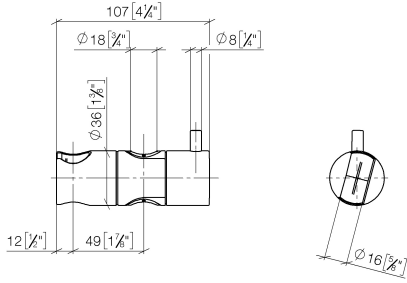

12 580 970

Passt zu: MEM, LULU, CL.1, IMO, TARA,
LISSÉ, MADISON, VAIA, META, CYO

Schieber - Weiß matt

MEM

12 580 970

12 580 970

mm [inches]

Produktversion ab 10/1/2023

Schieber - Weiß matt

MEM

12 580 970

Ersatzteilstückliste

Produktversion ab 10/1/2023

Nr.	Artikelnummer	Benennung	Verbaumenge	Lieferzeit
	09 12 12 217 90	Steckhülse für Handbrause 25 x 37 x 27 mm -	2	2