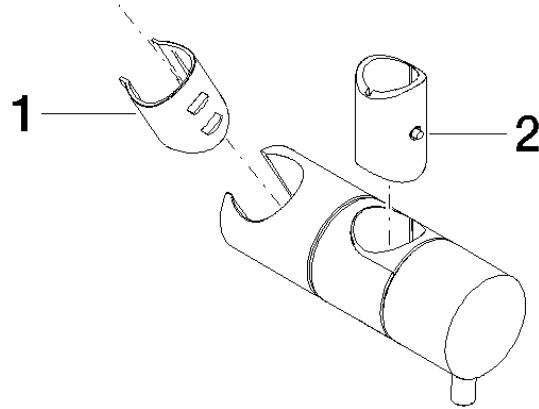

12 580 970

Passt zu: MEM, LULU, CL.1, IMO, TARA,
LISSÉ, MADISON, VAIA, META, CYO

Schieber - Weiß matt

MEM

12 580 970

12 580 970

mm [inches]

Produktversion ab 10/1/2023

Schieber - Weiß matt

MEM

12 580 970

Ersatzteilstückliste

Produktversion ab 10/1/2023

Nr.	Artikelnummer	Benennung	Verbaumenge	Lieferzeit
	09 12 12 217 90	Steckhülse für Handbrause 25 x 37 x 27 mm -	2	2