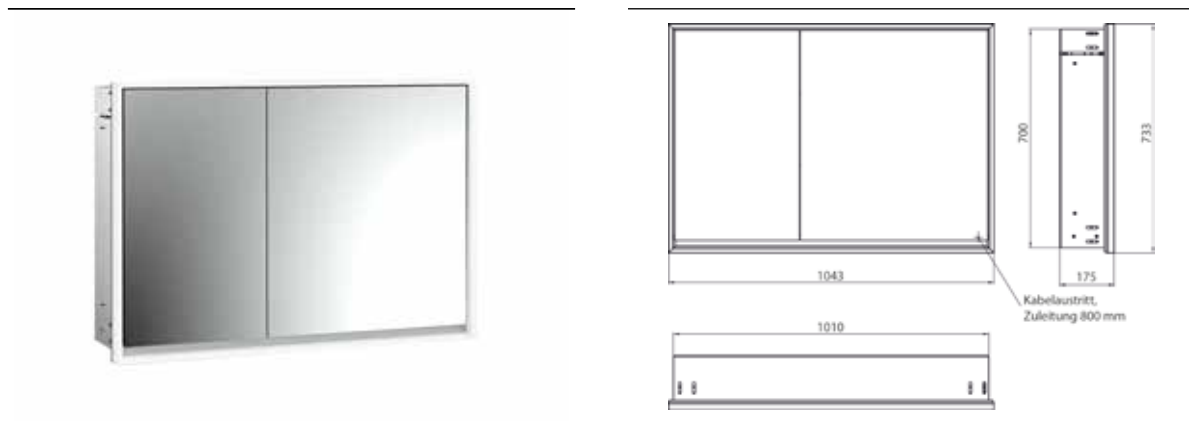

PRODUKTINFORMATION

Lichtspiegelschrank loft, 1.000 mm, 2 Türen, Unterputzmodell, IP 20. aluminium/spiegel

Art.-Nr.9798 051 15

Umlaufende LED-Beleuchtung, mit verspiegelter- oder weißer Glasrückwand, 2 stufenlos einstellbare Ablagen, 2 Türen (breite Tür rechts), 2 Steckdosen, Lichtsteuerung über 3 kapazitive von außen bedienbare Touch-Bedienfelder (An/Aus, Helligkeit und Lichtfarbe - kalt/warm - stufenlos einstellbar), Kabeldurchlass nach außen bei geschlossenen Spiegeltüren. Höhe: 733 mm