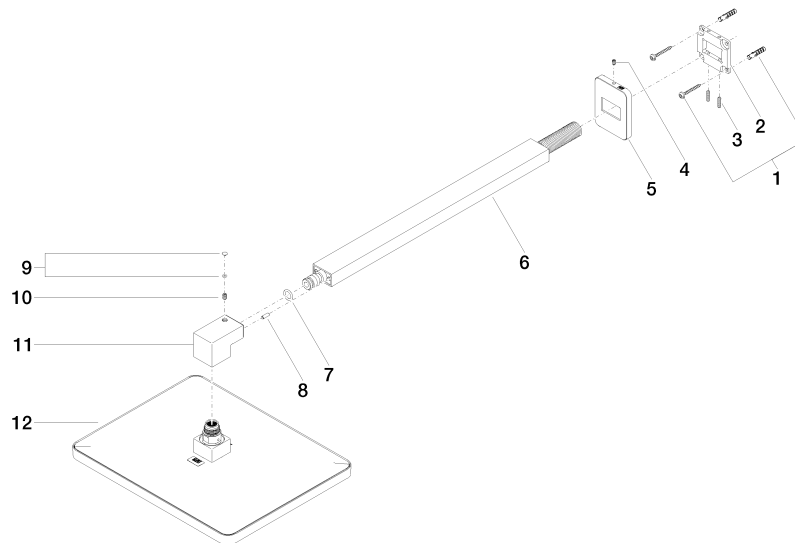

**Empfohlenes Zubehör**

**UP-Wandwinkel -** 35 085 970 90

- Min. Einbautiefe 90 mm
- Max. Einbautiefe 163 mm

28 786 710 Produktversion ab 13.03.2017  
mm [inches]

**Durchflussdiagramm**

**Codes & Standards**

DIN 4109

ISO 3822

Scottish Water  
Byelaws

UK Water Supply  
Regulations

**Ü-Zeichen**

LULU Regenbrause mit Wandanbindung 300 x 240 mm - Messing gebürstet  
(23kt Gold)

LULU

---

## Ersatzteilstückliste

Nr.	Artikelnummer	Benennung	Verbaumenge	Lieferzeit
3	09 31 11 084 90	Befestigung Gewindestift mit Innensechskant mit Ringschneide M4 x16 mm -	2,00	2
12	04 12 05 062 00-28	Regenbrause eckig 300 x 240 mm - Messing gebürstet (23kt Gold)	1,00	20
7	90 14 10 011 00 90	O-Ring EPDM 70 11,0 x 2,5 mm -	1,00	2
10	09 31 11 036 90	Befestigung Gewindestift mit Innensechskant mit Ringschneide M5 x 8 mm -	1,00	2
8	09 31 11 040 90	Zylinderstift Ø 4 x 12 mm -	1,00	2
2	09 30 11 160 90	Anschluss 55 x 55 x 6,5 mm -	1,00	2
9	90 31 20 087 00-28	Abdeckung Ø 7 x 2,1 mm - Messing gebürstet (23kt Gold)	1,00	20
4	09 31 11 048 90	Befestigung Gewindestift mit Innensechskant mit Spitze M4 x 8 mm -	1,00	2
6	04 28 22 247 20-28	Anschluss 505 x 35 x 21 mm - Messing gebürstet (23kt Gold)	1,00	20
5	09 27 71 019-28	Rosette 78 x 60 x 9 mm - Messing gebürstet (23kt Gold)	1,00	20
1	04 30 31 032 00 90	Befestigungssatz Schraube 4 x 35 mm -	1,00	2
11	09 17 01 180-28	Anschluss 36 x 39 x 61 mm - Messing gebürstet (23kt Gold)	1,00	20