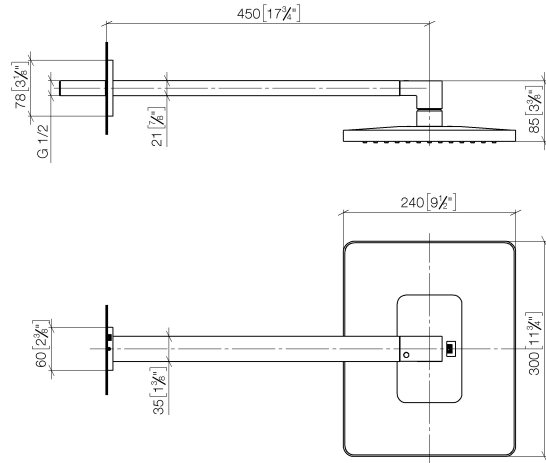

**LULU Regenbrause mit Wandanbindung 300 x 240 mm - Messing gebürstet  
(23kt Gold)**

LULU

28 786 710 Produktversion ab 13.03.2017

- Ausladung 450 mm
- Regenbrause 300 x 240 mm
- PURE RAIN, Durchfluss max. 20 l/min (bei 3 Bar)
- Funktion ab: 12 l/min
- Rosette 78 x 60 mm
- Anschluss 1/2"
- mit Antikalk-System
- mit Leerlauf-Funktion

**Empfohlenes Zubehör**

**UP-Wandwinkel -** 35 085 970 90

- Min. Einbautiefe 90 mm
- Max. Einbautiefe 163 mm

28 786 710 Produktversion ab 13.03.2017  
mm [inches]

**Durchflussdiagramm**

**Codes & Standards**

DIN 4109

ISO 3822

Scottish Water  
Byelaws

UK Water Supply  
Regulations

**Ü-Zeichen**

LULU Regenbrause mit Wandanbindung 300 x 240 mm - Messing gebürstet  
(23kt Gold)

LULU

---

## Ersatzteilstückliste

Nr.	Artikelnummer	Benennung	Verbaumenge	Lieferzeit
3	09 31 11 084 90	Befestigung Gewindestift mit Innensechskant mit Ringschneide M4 x16 mm -	2,00	2
12	04 12 05 062 00-28	Regenbrause eckig 300 x 240 mm - Messing gebürstet (23kt Gold)	1,00	20
7	90 14 10 011 00 90	O-Ring EPDM 70 11,0 x 2,5 mm -	1,00	2
10	09 31 11 036 90	Befestigung Gewindestift mit Innensechskant mit Ringschneide M5 x 8 mm -	1,00	2
8	09 31 11 040 90	Zylinderstift Ø 4 x 12 mm -	1,00	2
2	09 30 11 160 90	Anschluss 55 x 55 x 6,5 mm -	1,00	2
9	90 31 20 087 00-28	Abdeckung Ø 7 x 2,1 mm - Messing gebürstet (23kt Gold)	1,00	20
4	09 31 11 048 90	Befestigung Gewindestift mit Innensechskant mit Spitze M4 x 8 mm -	1,00	2
6	04 28 22 247 20-28	Anschluss 505 x 35 x 21 mm - Messing gebürstet (23kt Gold)	1,00	20
5	09 27 71 019-28	Rosette 78 x 60 x 9 mm - Messing gebürstet (23kt Gold)	1,00	20
1	04 30 31 032 00 90	Befestigungssatz Schraube 4 x 35 mm -	1,00	2
11	09 17 01 180-28	Anschluss 36 x 39 x 61 mm - Messing gebürstet (23kt Gold)	1,00	20