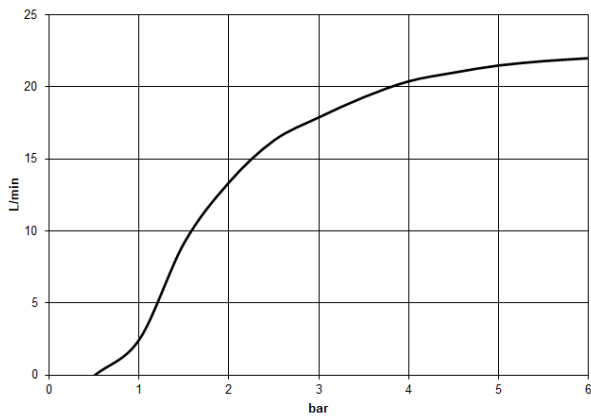

**Empfohlenes Zubehör**

**UP-Wandwinkel -** 35 085 970 90

- Min. Einbautiefe 90 mm
- Max. Einbautiefe 163 mm

28 786 710 Produktversion ab 13.03.2017  
mm [inches]

**Durchflussdiagramm**

**Codes & Standards**

DIN 4109

ISO 3822

Scottish Water  
Byelaws

UK Water Supply  
Regulations

**Ü-Zeichen**

LULU Regenbrause mit Wandanbindung 300 x 240 mm - Messing gebürstet  
(23kt Gold)

LULU

---