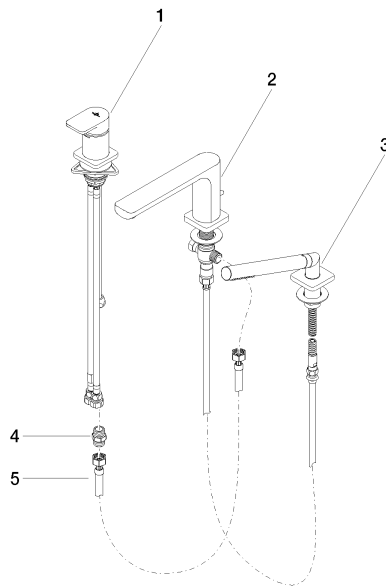

CULT Wannen-Dreiloch-Einhandbatterie für Wannenrand- bzw.  
Fliesenrandmontage - Chrom

---

## CULT Wannen-Dreiloch-Einhandbatterie für Wannenrand- bzw. Fliesenrandmontage - Chrom

---