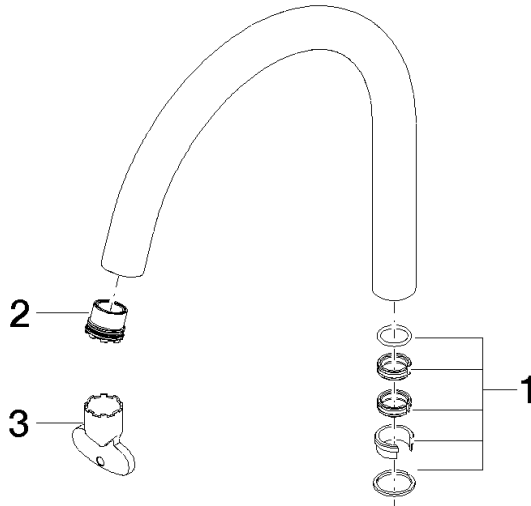

Auslauf für Waschtisch Stand 167 mm, 5,7 l/min. - Platin gebürstet

ERSATZTEILE

90 28 22 311 00 Produktversion bis 01.10.2020

Auslauf für Waschtisch Stand 167 mm, 5,7 l/min. - Platin gebürstet

ERSATZTEILE

90 28 22 311 00 Produktversion bis 01.10.2020

90 28 22 311 00 Produktversion bis 01.10.2020

Ersatzteile für die
anderen
Oberflächenvarianten
finden Sie hier:
Chrom

Ersatzteilstückliste

Nr.	Artikelnummer	Benennung	Verbaumenge	Lieferzeit
3	90 30 09 028 00 90	Montageschlüssel -	1,00	2
1	90 28 10 166 00 90	Dichtungssatz Ø 22 x 50 mm -	1,00	2
2	09 29 03 126 90	Luftsprudlereinsatz mit Coin Slot M16,5x1 5,7 l/min. -	1,00	2