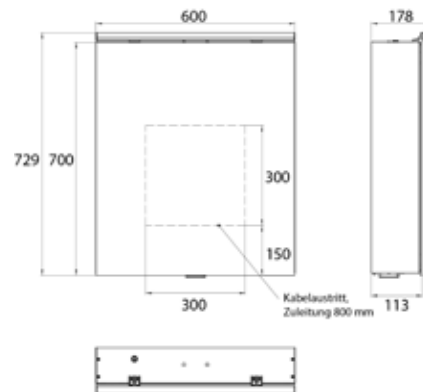

## PRODUKTINFORMATION

Lichtspiegelschrank Flat 2 Classic (LED), 600 mm, IP 20, 14 W, 2.700-6.500 K aluminium

Art.-Nr.9797 065 01

Aufputzmodell, 4 stufenlos einstellbare Ablagen, 1 Tür (Türanschlag links-/rechts wechselbar), 2 Steckdosen, Höhe: 729 mm, mit LED-Aufsatzleuchte (Waschtischbeleuchtung, Oberlicht separat abschaltbar)