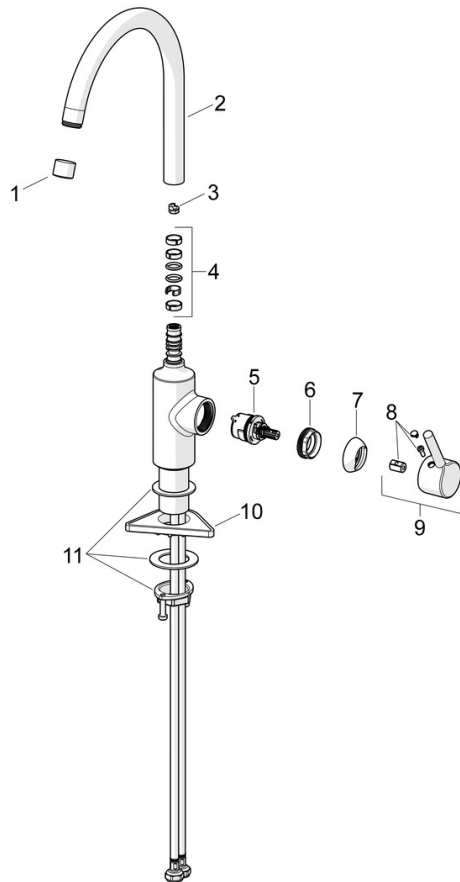

EAN: 4057304019814
static.hansa.com/52202267

- Küche
- Einhebelmischer, Seitenbedient
- Standmontage
- Chrom
- Schwenkbarer Auslauf
- CASCADE® Strahlregler
- Einhandbedienhebel/Griff, Pinhebel, Hebel mit W+K-Kennzeichnung
- Temperaturbegrenzer
- HANSAECO \varnothing 3.0 Steuerpatrone mit keramischen Dichtscheiben zur Wassermengen- und Temperatureinstellung. Wasserbremse bei ca. 60% Wassermenge
- Anschluss über flexible Druckschläuche
- Armaturenkörper aus entzinkungsbeständigem Messing (DZR)

Technische Daten

Durchflusseigenschaften

Durchfluss bei 3 bar **10.8 l/min**

Technische Eigenschaften

Warmwasserversorgung **max. +70°C**
 Arbeitsdruck **0.5-10 bar**
 Anschlussgröße **G3/8**
 Ausladung **247 mm**
 Sicherungseinrichtung (EN1717) **AA**
 Werkstoff **Messing**

Vorschriften

EN Standard **EN 817**
 Geräuschklasse **I (ISO 3822)**

Zulassungen und Deklarationen

Konformitätserklärung **DoC**
 EPD **S-P-06396**

Ersatzteile

SP52202267

	Name	Art.-Nr.
01	Luftsprudler, STD M22x1 CC A	1017047V
02	Auslauf hoch, L=208 Ausgelaufen	59914498
03	Begrenzer für Schwenkauslauf, 60°/0°	59914264
03	Begrenzer für Schwenkauslauf, 120° Ausgelaufen	59914429
04	Auslaufdichtung	59914431
05	Kartusche, 3.0	1014428V
06	Spann-Mutter, M34x1.5	1012133V
07	Abdeckkappe	1012132V
08	Dekorkappe	1012105V
09	Hebel	1001749V
10	PVC-Befestigungsplatte	59910008
11	Befestigungssatz	59913371