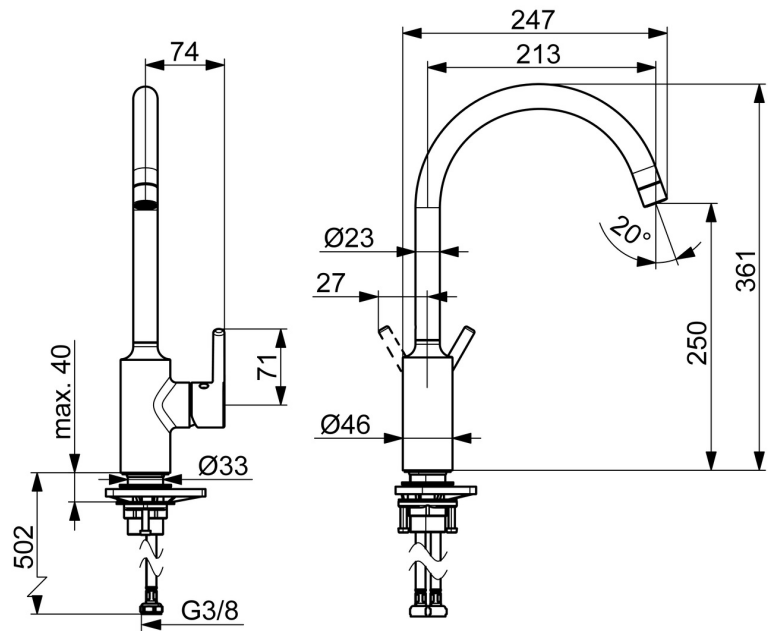

EAN: 4057304019814
static.hansa.com/52202267

- Küche
- Einhebelmischer, Seitenbedient
- Standmontage
- Chrom
- Schwenkbarer Auslauf
- CASCADE® Strahlregler
- Einhandbedienhebel/Griff, Pinhebel, Hebel mit W+K-Kennzeichnung
- Temperaturbegrenzer
- HANSAECO \varnothing 3.0 Steuerpatrone mit keramischen Dichtscheiben zur Wassermengen- und Temperatureinstellung. Wasserbremse bei ca. 60% Wassermenge
- Anschluss über flexible Druckschläuche
- Armaturenkörper aus entzinkungsbeständigem Messing (DZR)

Technische Daten

Durchflusseigenschaften

Durchfluss bei 3 bar **10.8 l/min**

Technische Eigenschaften

Warmwasserversorgung **max. +70°C**
 Arbeitsdruck **0.5-10 bar**
 Anschlussgröße **G3/8**
 Ausladung **247 mm**
 Sicherungseinrichtung (EN1717) **AA**
 Werkstoff **Messing**

Vorschriften

EN Standard **EN 817**
 Geräuschklasse **I (ISO 3822)**

Zulassungen und Deklarationen

Konformitätserklärung **DoC**
 EPD **S-P-06396**

Ersatzteile

SP52202267

	Name	Art.-Nr.
01	Luftsprudler, STD M22x1 CC A	1017047V
02	Auslauf hoch, L=208 Ausgelaufen	59914498
03	Begrenzer für Schwenkauslauf, 60°/0°	59914264
03	Begrenzer für Schwenkauslauf, 120° Ausgelaufen	59914429
04	Auslaufdichtung	59914431
05	Kartusche, 3.0	1014428V
06	Spann-Mutter, M34x1.5	1012133V
07	Abdeckkappe	1012132V
08	Dekorkappe	1012105V
09	Hebel	1001749V
10	PVC-Befestigungsplatte	59910008
11	Befestigungssatz	59913371