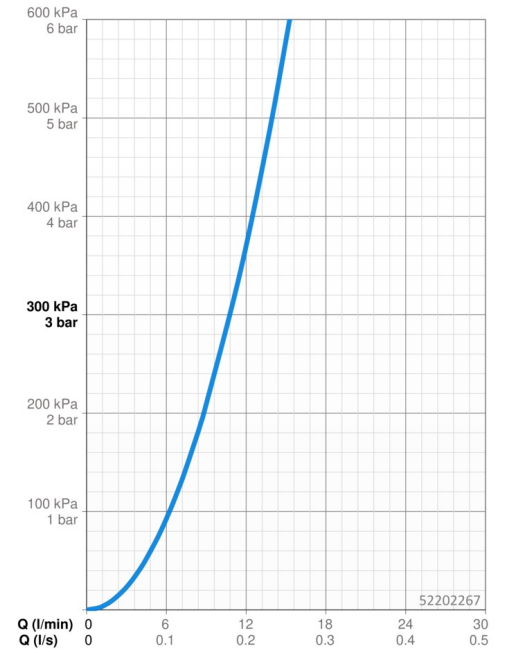

Technische Daten

Durchflusseigenschaften

Durchfluss bei 3 bar **10.8 l/min**

Technische Eigenschaften

Warmwasserversorgung **max. +70°C**
Arbeitsdruck **0.5-10 bar**
Anschlussgröße **G3/8**
Ausladung **247 mm**
Sicherungseinrichtung (EN1717) **AA**
Werkstoff **Messing**

Vorschriften

EN Standard **EN 817**
Geräuschklasse **I (ISO 3822)**

Zulassungen und Deklarationen

Konformitätserklärung **DoC**
EPD **S-P-06396**