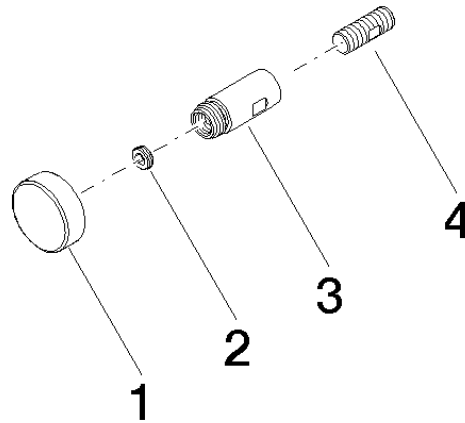

Zugstange für Umstellung mit Knopf Ø 26 x 47,3 mm - Schwarz matt

ERSATZTEILE

90 31 09 139 00

Zugstange für Umstellung mit Knopf Ø 26 x 47,3 mm - Schwarz matt

ERSATZTEILE

90 31 09 139 00

90 31 09 139 00

Ersatzteile für die
anderen
Oberflächenvarianten
finden Sie hier:
Chrom

Ersatzteilstückliste

Nr.	Artikelnummer	Benennung	Verbaumenge	Lieferzeit
3	09 31 09 139-33	Zugstange für Umstellung Ø 13 x 30,3 mm - Schwarz matt	1,00	30
4	09 24 03 226 90	Anschluss Ø 8 x 22 mm -	1,00	2
1	09 20 78 056-33	Griff Ø 26 x 9 mm - Schwarz matt	1,00	30
2	09 24 03 227 90	Befestigung Ø 8 x 2,5 mm -	1,00	2