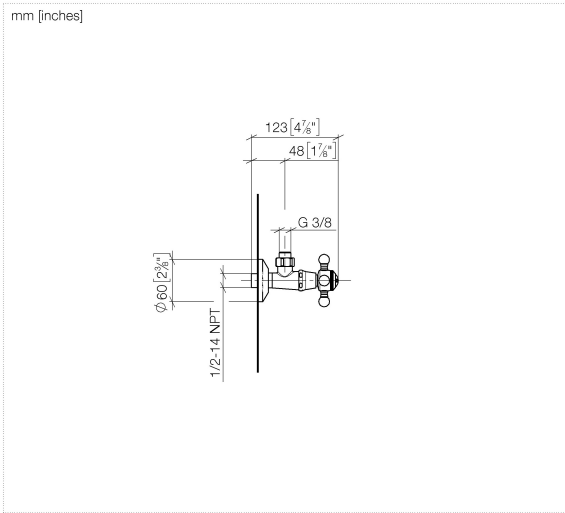

22 900 360 Produktversion ab 01.05.2024

- Rosette Ø 60 mm
- Porzellanplättchen COLD

	Platin	22 900 360-08
	Chrom	22 900 360-00
	Gold (23,9kt)	22 900 360-01
	bronze	22 900 360-02
	altmessing	22 900 360-03
	Platin gebürstet	22 900 360-06
	Messing (23kt Gold)	22 900 360-09
	Weiß matt	22 900 360-10
	weiß	22 900 360-12
	Dark Brass matt	22 900 360-16
	Dark Bronze matt	22 900 360-17
	Messing gebürstet (23kt Gold)	22 900 360-28
	Bronze gebürstet	22 900 360-42
	Dark Platinum gebürstet	22 900 360-99

22 900 360 Produktversion ab 01.05.2024

**Durchflussdiagramm**

22 900 360 Produktversion ab 01.05.2024

Ersatzteile für die  
anderen  
Oberflächenvarianten  
finden Sie hier:  
Chrom

## Ersatzteilstückliste

Nr.	Artikelnummer	Benennung	Verbaumenge	Lieferzeit
4	09 21 02 055-08	Haube 24 x 29 x 30 mm - Platin	1,00	40
9	09 26 01 010 90	Abdeckung Porzellanplättchen COLD -	1,00	2
11	04 30 30 029 00 90	Befestigung diebstahlgesichert -	1,00	2
5	04 20 36 002 06-08	Griff Cold - Platin	1,00	40
6	09 20 36 004-08	Griff 15 x 15 x 28 mm - Platin	4,00	40
10	09 20 36 005-08	Griff Ø 28 x 7 mm - Platin	1,00	40
3	90 90 03 023 01 90	Oberteil Fettkammer 1/2" -	1,00	2
1	04 27 01 003 00-08	Rosette Ø 60 x 15 mm - Platin	1,00	-
Ersatzteil nicht mehr bestellbar, bitte bestellen Sie den Nachfolgeartikel				
2	90 23 30 040 00-08	Verschraubung - Platin	1,00	40
8	09 20 83 006 90	Griff Ø 21 x 7,5 mm -	1,00	2
7	09 20 36 002-08	Griff Ø 29,5 x 30 mm - Platin	1,00	40