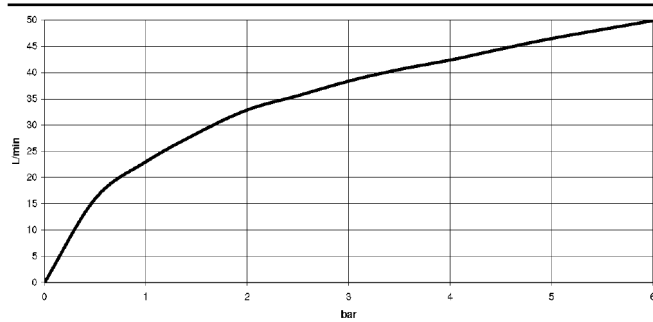

22 900 360 Produktversion ab 01.05.2024

- Rosette Ø 60 mm
- Porzellanplättchen COLD

	Platin	22 900 360-08
	Chrom	22 900 360-00
	Gold (23,9kt)	22 900 360-01
	bronze	22 900 360-02
	altmessing	22 900 360-03
	Platin gebürstet	22 900 360-06
	Messing (23kt Gold)	22 900 360-09
	Weiß matt	22 900 360-10
	weiß	22 900 360-12
	Dark Brass matt	22 900 360-16
	Dark Bronze matt	22 900 360-17
	Messing gebürstet (23kt Gold)	22 900 360-28
	Bronze gebürstet	22 900 360-42
	Dark Platinum gebürstet	22 900 360-99

22 900 360 Produktversion ab 01.05.2024

**Durchflussdiagramm**

22 900 360 Produktversion ab 01.05.2024

Ersatzteile für die  
anderen  
Oberflächenvarianten  
finden Sie hier:  
Chrom