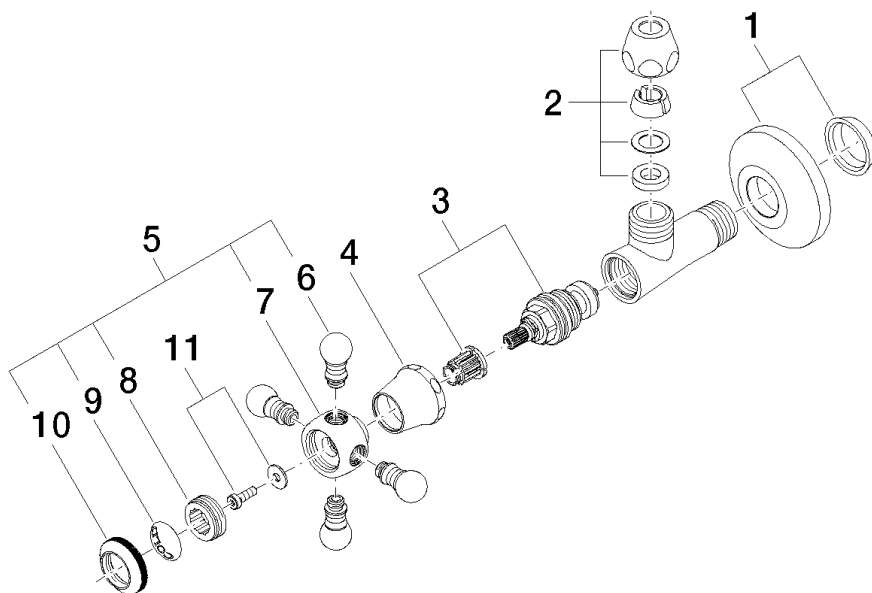

22 900 360 Produktversion ab 01.05.2024

- Rosette Ø 60 mm
- Porzellanplättchen COLD

	Platin	22 900 360-08
	Chrom	22 900 360-00
	Gold (23,9kt)	22 900 360-01
	bronze	22 900 360-02
	altmessing	22 900 360-03
	Platin gebürstet	22 900 360-06
	Messing (23kt Gold)	22 900 360-09
	Weiß matt	22 900 360-10
	weiß	22 900 360-12
	Dark Brass matt	22 900 360-16
	Dark Bronze matt	22 900 360-17
	Messing gebürstet (23kt Gold)	22 900 360-28
	Bronze gebürstet	22 900 360-42
	Dark Platinum gebürstet	22 900 360-99

22 900 360 Produktversion ab 01.05.2024

**Durchflussdiagramm**

22 900 360 Produktversion ab 01.05.2024

Ersatzteile für die  
anderen  
Oberflächenvarianten  
finden Sie hier:  
Chrom

## Ersatzteilstückliste

Nr.	Artikelnummer	Benennung	Verbaumenge	Lieferzeit
4	09 21 02 055-08	Haube 24 x 29 x 30 mm - Platin	1,00	40
9	09 26 01 010 90	Abdeckung Porzellanplättchen COLD -	1,00	2
11	04 30 30 029 00 90	Befestigung diebstahlgesichert -	1,00	2
5	04 20 36 002 06-08	Griff Cold - Platin	1,00	40
6	09 20 36 004-08	Griff 15 x 15 x 28 mm - Platin	4,00	40
10	09 20 36 005-08	Griff Ø 28 x 7 mm - Platin	1,00	40
3	90 90 03 023 01 90	Oberteil Fettkammer 1/2" -	1,00	2
1	04 27 01 003 00-08	Rosette Ø 60 x 15 mm - Platin	1,00	-
Ersatzteil nicht mehr bestellbar, bitte bestellen Sie den Nachfolgeartikel				
2	90 23 30 040 00-08	Verschraubung - Platin	1,00	40
8	09 20 83 006 90	Griff Ø 21 x 7,5 mm -	1,00	2
7	09 20 36 002-08	Griff Ø 29,5 x 30 mm - Platin	1,00	40