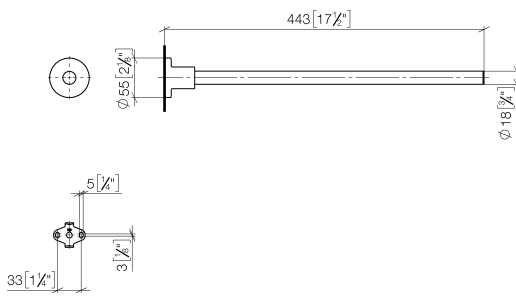

83 211 892 Produktversion ab 01.04.2024

- Rosette Ø 55 mm
- Ausladung 445 mm

	Dark Platinum gebürstet	83 211 892-99
	Chrom	83 211 892-00
	Platin gebürstet	83 211 892-06
	Platin	83 211 892-08
	Weiß matt	83 211 892-10
	Dark Brass matt	83 211 892-16
	Dark Bronze matt	83 211 892-17
	Dark Chrome	83 211 892-19
	Light Gold gebürstet	83 211 892-27
	Messing gebürstet (23kt Gold)	83 211 892-28
	Schwarz matt	83 211 892-33
	Bronze gebürstet	83 211 892-42
	Champagne gebürstet (22kt Gold)	83 211 892-46
	Champagne (22kt Gold)	83 211 892-47
	Chrom gebürstet	83 211 892-93

83 211 892 Produktversion ab 01.04.2024

mm [inches]

83 211 892 Produktversion ab 01.04.2024

Ersatzteile für die  
anderen  
Oberflächenvarianten  
finden Sie hier:  
Chrom

## Ersatzteilstückliste

Nr.	Artikelnummer	Benennung	Verbaumenge	Lieferzeit
4	09 30 11 046 90	Unterlegscheibe Ø 10,5 -	1,00	2
5	09 30 30 071 90	Befestigung Sechskantschraube mit Gewinde bis Kopf M10 x 20 mm -	1,00	2
3	08 17 89 505-99	Halter universal 60 x 100 x 60 mm - Dark Platinum gebürstet	1,00	20
6	05 17 20 739 00 90	Befestigungssatz 150 x 65 x 10 mm -	1,00	2
2	04 31 11 113 00 90	Befestigung Gewindestift M5 x 12 mm -	1,00	2
1	90 28 22 540 89-99	Halter Ø 18 x 403 mm - Dark Platinum gebürstet	1,00	20