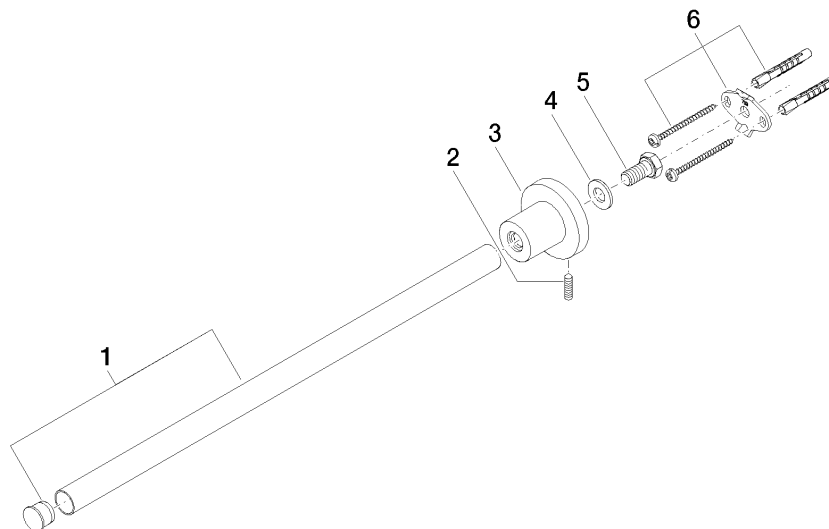

83 211 892 Produktversion ab 01.04.2024

- Rosette Ø 55 mm
- Ausladung 445 mm

	Dark Platinum gebürstet	83 211 892-99
	Chrom	83 211 892-00
	Platin gebürstet	83 211 892-06
	Platin	83 211 892-08
	Weiß matt	83 211 892-10
	Dark Brass matt	83 211 892-16
	Dark Bronze matt	83 211 892-17
	Dark Chrome	83 211 892-19
	Light Gold gebürstet	83 211 892-27
	Messing gebürstet (23kt Gold)	83 211 892-28
	Schwarz matt	83 211 892-33
	Bronze gebürstet	83 211 892-42
	Champagne gebürstet (22kt Gold)	83 211 892-46
	Champagne (22kt Gold)	83 211 892-47
	Chrom gebürstet	83 211 892-93

83 211 892 Produktversion ab 01.04.2024

mm [inches]

83 211 892 Produktversion ab 01.04.2024

Ersatzteile für die  
anderen  
Oberflächenvarianten  
finden Sie hier:  
Chrom

## Ersatzteilstückliste

Nr.	Artikelnummer	Benennung	Verbaumenge	Lieferzeit
4	09 30 11 046 90	Unterlegscheibe Ø 10,5 -	1,00	2
5	09 30 30 071 90	Befestigung Sechskantschraube mit Gewinde bis Kopf M10 x 20 mm -	1,00	2
3	08 17 89 505-99	Halter universal 60 x 100 x 60 mm - Dark Platinum gebürstet	1,00	20
6	05 17 20 739 00 90	Befestigungssatz 150 x 65 x 10 mm -	1,00	2
2	04 31 11 113 00 90	Befestigung Gewindestift M5 x 12 mm -	1,00	2
1	90 28 22 540 89-99	Halter Ø 18 x 403 mm - Dark Platinum gebürstet	1,00	20